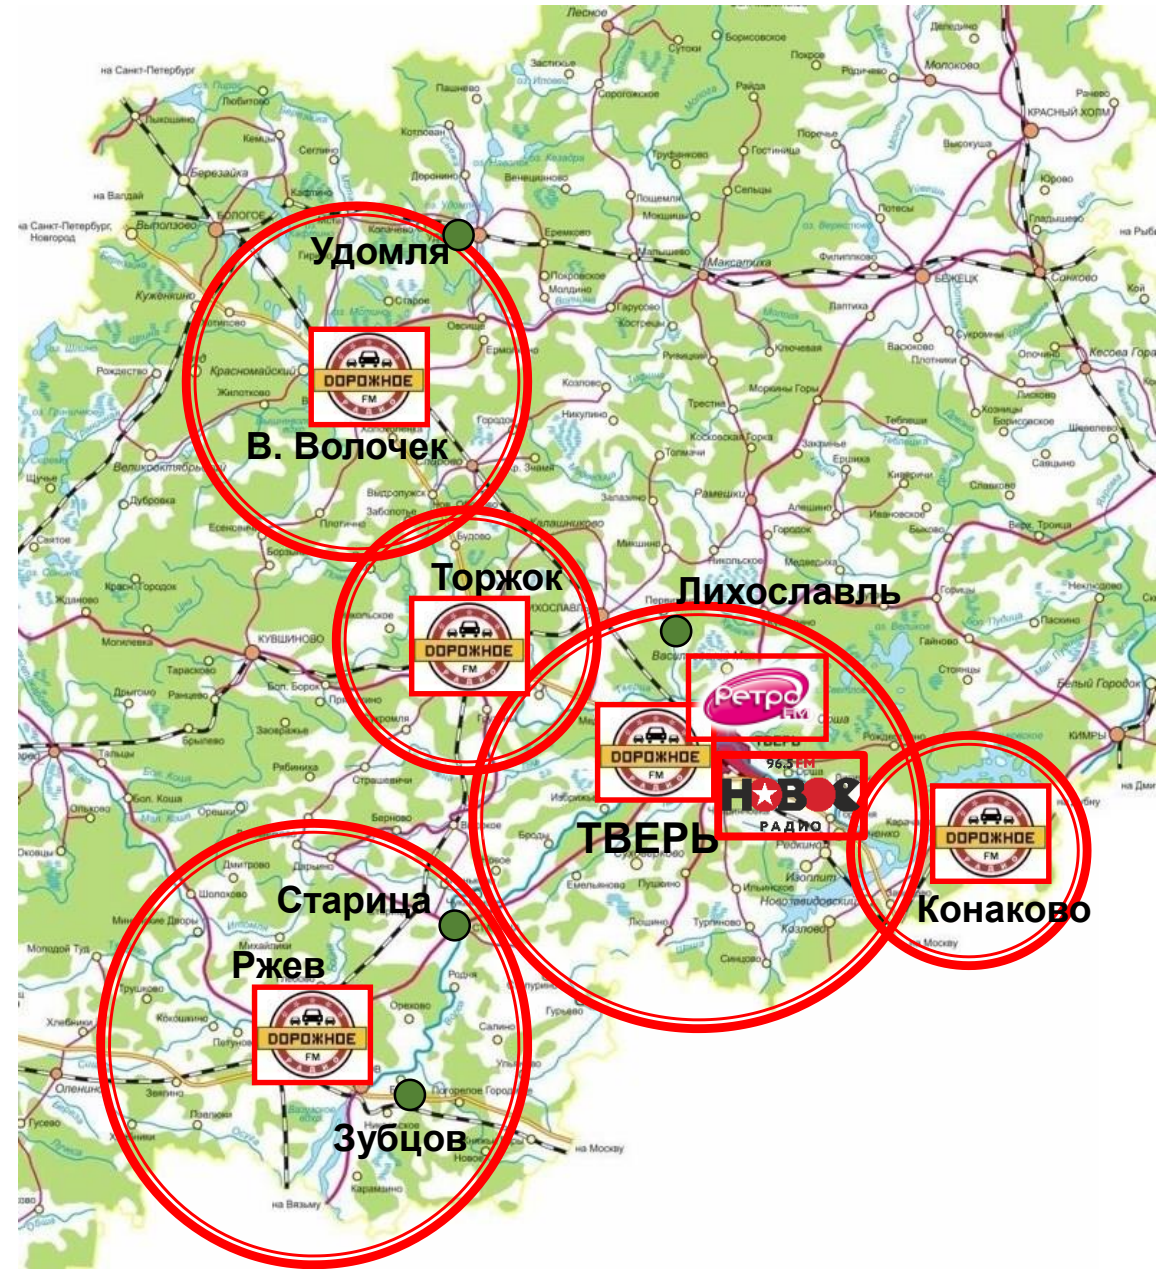

Данные компании **Mediascope** по Твери, аудитория 12+, период с января по декабрь 2017

В перечне представлены радиостанции, официально закупающие результаты исследований

Дорожное радио

Тверь, Лихославль		106,7 FM	
В.Волочек, Удомля	103,6 FM	Ржев, Старица, Зубцов	104,0 FM
Конаково	107,5 FM	Торжок	97,1 FM

Охват по трассе М10 – от Московской области до Бологовского района

Ретро FM

Тверь	102,2 FM
-------	----------

Новое Радио

Тверь	96,5 FM
-------	---------

**И в области есть
Ваши клиенты!**

Дорожное радио
106,7 FM