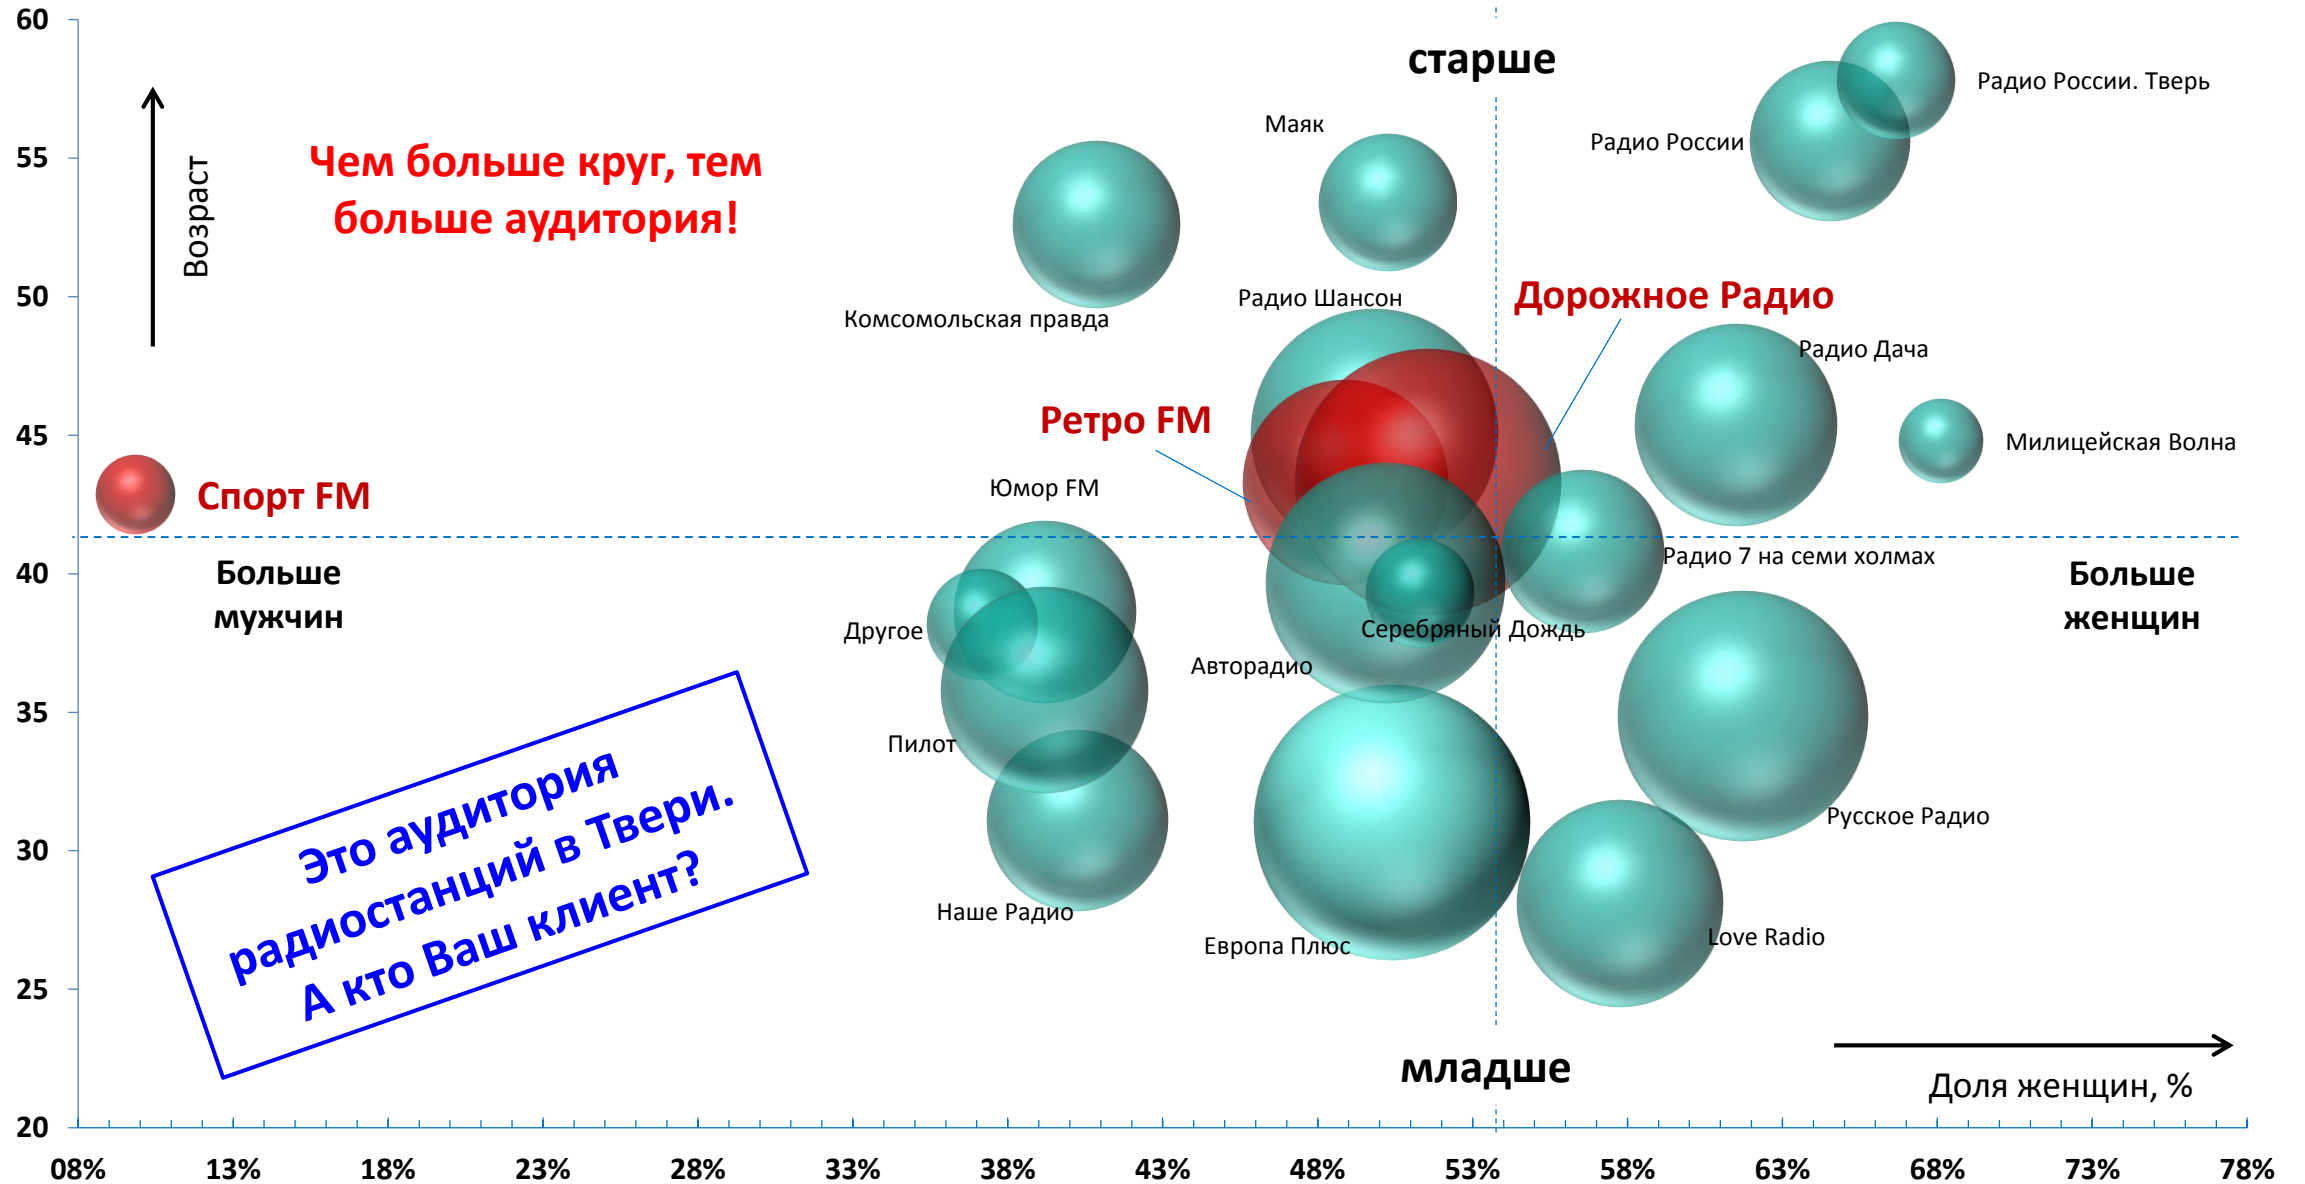

Рейтинг по ЕЖЕДНЕВНОЙ аудитории

	Радиостанции	в тысячах человек	в % от населения города 12+
1	Европа Плюс	74,8	20,6
2	Дорожное Радио	69,8	19,2
3	Русское Радио	61,4	16,9
4	Радио Шансон	60,4	16,6
5	Авторadio	56,4	15,5
6	Пилот	42,1	11,6
7	Love Radio	41,9	11,5
8	Ретро FM	41,1	11,3
9	Радио Дача	40,0	11,0
10	Юмор FM	32,4	8,9
11	Наше Радио	32,3	8,9
12	Комсомольская правда	27,4	7,6
13	Радио 7 на семи холмах	26,0	7,2
14	Радио России	25,1	6,9
15	Маяк	18,5	5,1
16	Радио России. Тверь	13,5	3,7
17	Серебряный Дождь	11,5	3,2
18	Милицейская Волна	6,9	1,9
19	Спорт FM	6,1	1,7

Рейтинг по ЕЖЕНЕДЕЛЬНОЙ аудитории

	Радиостанции	в тысячах человек	в % от населения города 12+
1	Дорожное Радио	157,2	43,3
2	Авторadio	151,8	41,8
3	Европа Плюс	151,6	41,8
4	Радио Шансон	144,1	39,7
5	Русское Радио	138,3	38,1
6	Ретро FM	116,2	32,0
7	Радио Дача	115,0	31,7
8	Пилот	108,0	29,8
9	Юмор FM	86,0	23,7
10	Love Radio	84,0	23,1
11	Наше Радио	75,9	20,9
12	Радио 7 на семи холмах	62,6	17,2
13	Комсомольская правда	55,8	15,4
14	Радио России	47,1	13,0
15	Маяк	46,4	12,8
16	Серебряный Дождь	32,1	8,8
17	Радио России. Тверь	32,0	8,8
18	Спорт FM	26,1	7,2
19	Милицейская Волна	23,0	6,3

Откуда рейтинги?

Это данные исследовательской компании TNS Россия!

Данные по Твери, аудитория 12+, период с июля 2014 по июнь 2015, методика – телефонные интервью

Профиль радиостанций Твери. Пол/возраст. Июль 2014 – Июнь 2015

TNS Россия, Radio Index - Города. Июль 2014 – Июнь 2015, Daily Reach (Пн-Вс, все сутки), радиостанций среди населения 12 лет и старше. Метод измерения – телефонные интервью.