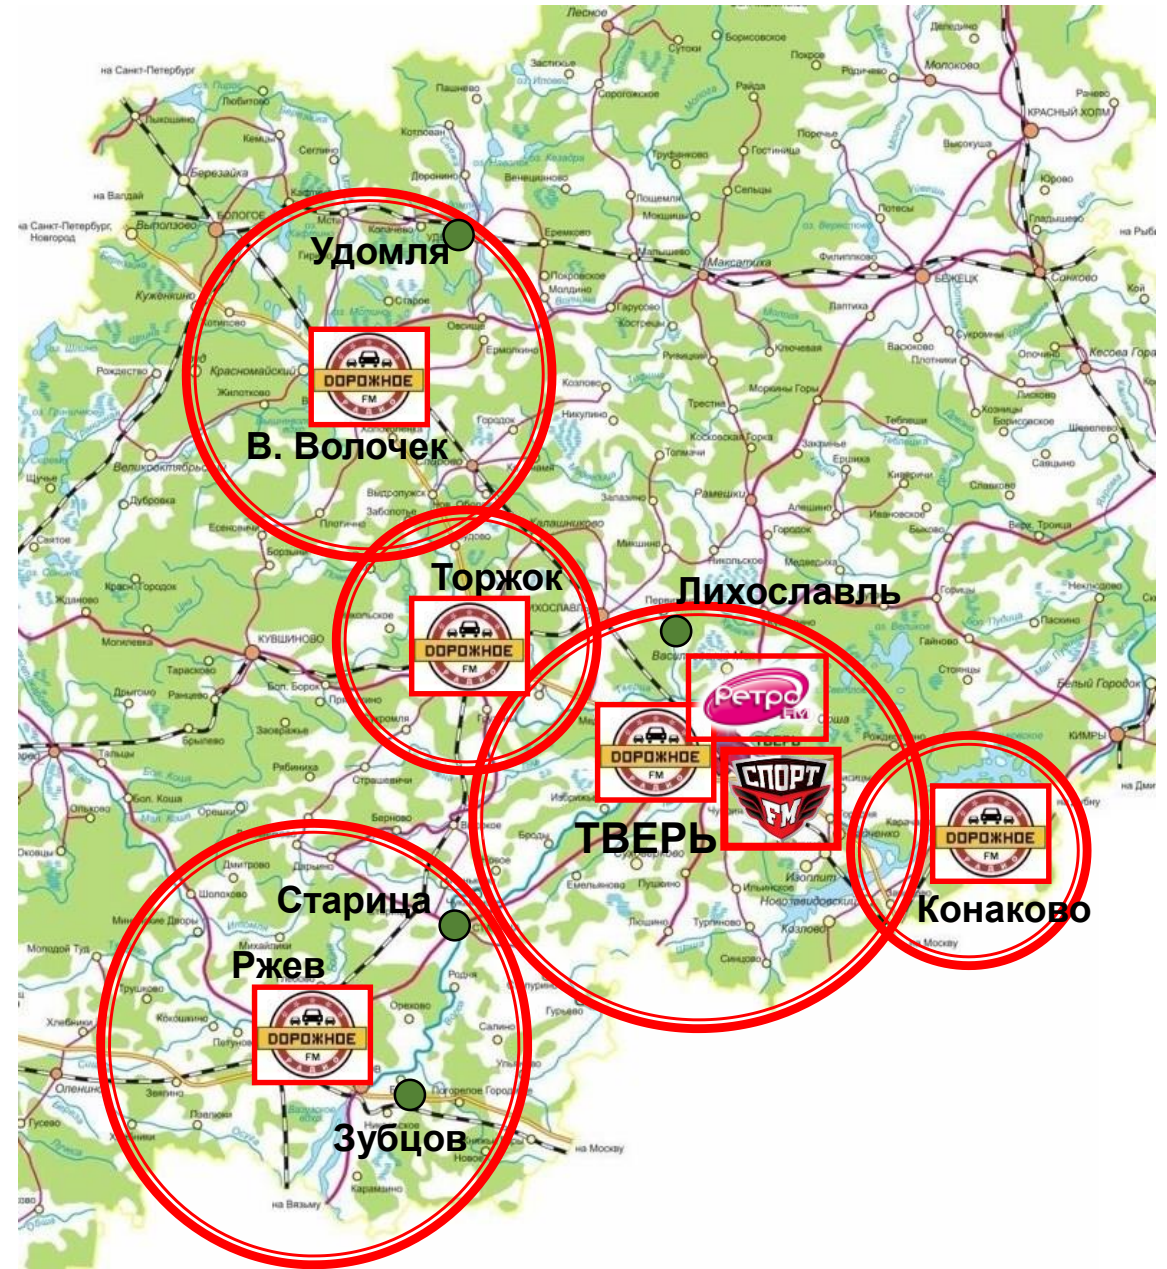

Дорожное радио

Тверь, Лихославль		106,7 FM	
В.Волочек, Удомля	103,6 FM	Ржев, Старица, Зубцов	104,0 FM
Конаково	107,5 FM	Торжок	97,1 FM

Охват по трассе М10 – от Клина до пос. Куженкино
Бологовского р-на

Ретро FM

Тверь	102,2 FM

Спорт FM

Тверь	96,5 FM

**И в области есть
Ваши клиенты!**