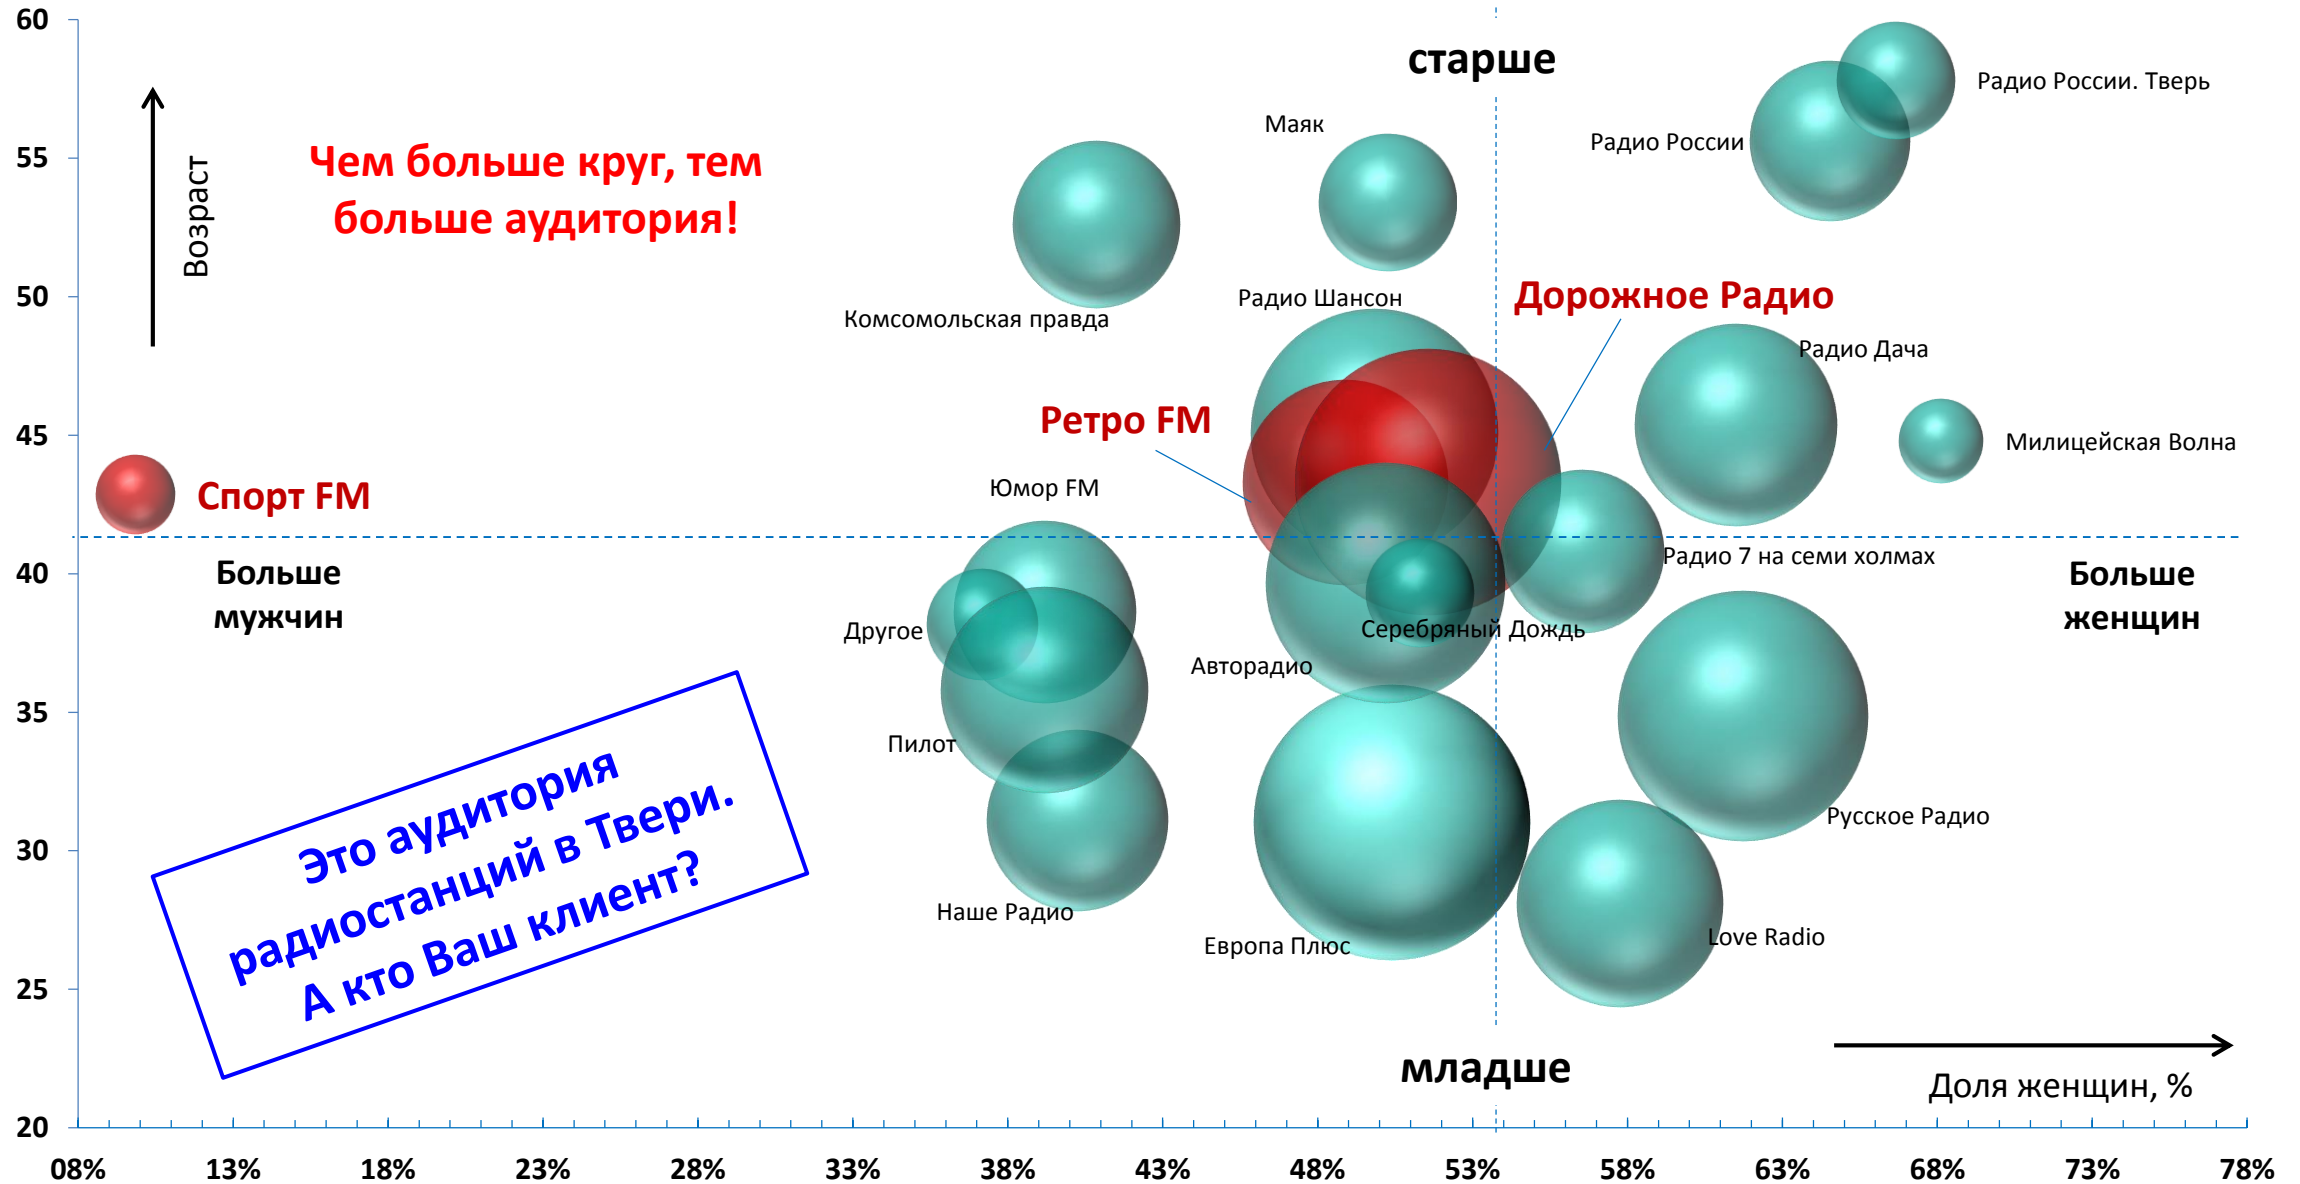

Рейтинг по ЕЖЕДНЕВНОЙ аудитории

	Радиостанции	в тысячах человек	в % от населения города 12+
1	Европа Плюс	74,8	20,6
2	Дорожное Радио	69,8	19,2
3	Русское Радио	61,4	16,9
4	Радио Шансон	60,4	16,6
5	Авторадио	56,4	15,5
6	Пилот	42,1	11,6
7	Love Radio	41,9	11,5
8	Ретро FM	41,1	11,3
9	Радио Дача	40,0	11,0
10	Юмор FM	32,4	8,9
11	Наше Радио	32,3	8,9
12	Комсомольская правда	27,4	7,6
13	Радио 7 на семи холмах	26,0	7,2
14	Радио России	25,1	6,9
15	Маяк	18,5	5,1
16	Радио России. Тверь	13,5	3,7
17	Серебряный Дождь	11,5	3,2
18	Милицейская Волна	6,9	1,9
19	Спорт FM	6,1	1,7

Рейтинг по ЕЖЕНЕДЕЛЬНОЙ аудитории

	Радиостанции	в тысячах человек	в % от населения города 12+
1	Дорожное Радио	157,2	43,3
2	Авторадио	151,8	41,8
3	Европа Плюс	151,6	41,8
4	Радио Шансон	144,1	39,7
5	Русское Радио	138,3	38,1
6	Ретро FM	116,2	32,0
7	Радио Дача	115,0	31,7
8	Пилот	108,0	29,8
9	Юмор FM	86,0	23,7
10	Love Radio	84,0	23,1
11	Наше Радио	75,9	20,9
12	Радио 7 на семи холмах	62,6	17,2
13	Комсомольская правда	55,8	15,4
14	Радио России	47,1	13,0
15	Маяк	46,4	12,8
16	Серебряный Дождь	32,1	8,8
17	Радио России. Тверь	32,0	8,8
18	Спорт FM	26,1	7,2
19	Милицейская Волна	23,0	6,3

Откуда рейтинги?

Это данные исследовательской компании TNS Россия!

Данные по Твери, аудитория 12+, период с июля 2014 по июнь 2015, методика – телефонные интервью

Профиль радиостанций Твери. Пол/возраст. Июль 2014 – Июнь 2015

TNS Россия, Radio Index - Города. Июль 2014 – Июнь 2015, Daily Reach (Пн-Вс, все сутки), радиостанций среди населения 12 лет и старше. Метод измерения – телефонные интервью.