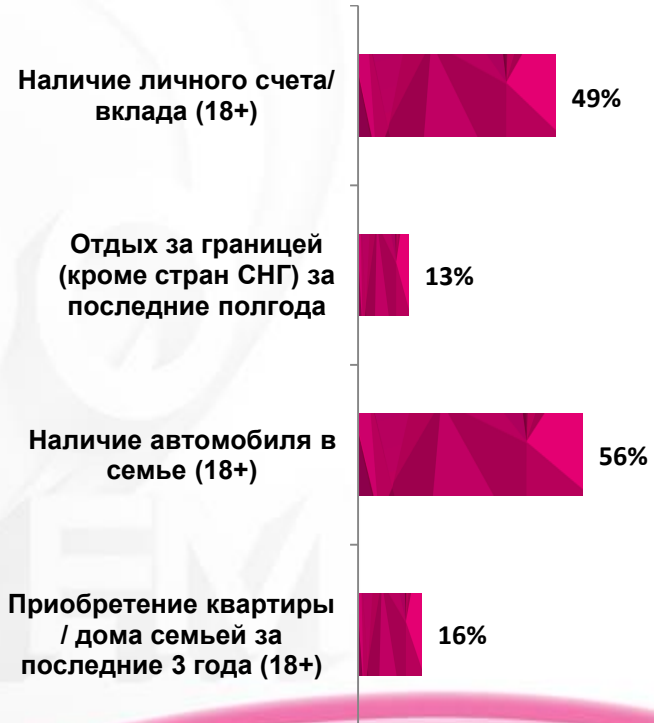

СТАТУАРНЫЙ РУКОВОДИТЕЛЬ, КОСТАУМЕР - СВЯТА БЕЗРУКОВ

**КРУИЗ  
ПЕТРО FM**

**«КРУИЗ ПЕТРО FM» — НЕВЕРОЯТНОЕ  
ПУТЕШЕСТВИЕ ИЗ ОСЕНИ В ЛЕТО,  
КОТОРОЕ УСТРАИВАЕТ ПЕТРО FM!**

Его счастливые участники проводят семь незабываемых дней в Средиземном море на одном из **лучших лайнеров в мире** в компании ведущих любимой радиостанции, а также звёзд отечественной и зарубежной эстрады.

# ПОРТРЕТ АУДИТОРИИ

**АКТИВНАЯ ВЗРОСЛАЯ АУДИТОРИЯ**  
**Ядро: мужчины и женщины в возрасте 35-55 лет , руководители и специалисты**

# ПОТРЕБИТЕЛЬСКИЕ ХАРАКТЕРИСТИКИ

**Успешные семейные люди с высоким уровнем потребительской активности**

**Проводят досуг**

**Потребление товаров и услуг**

## Охват людей в возрасте от 28 до 65 лет с высоким доходом\*, %