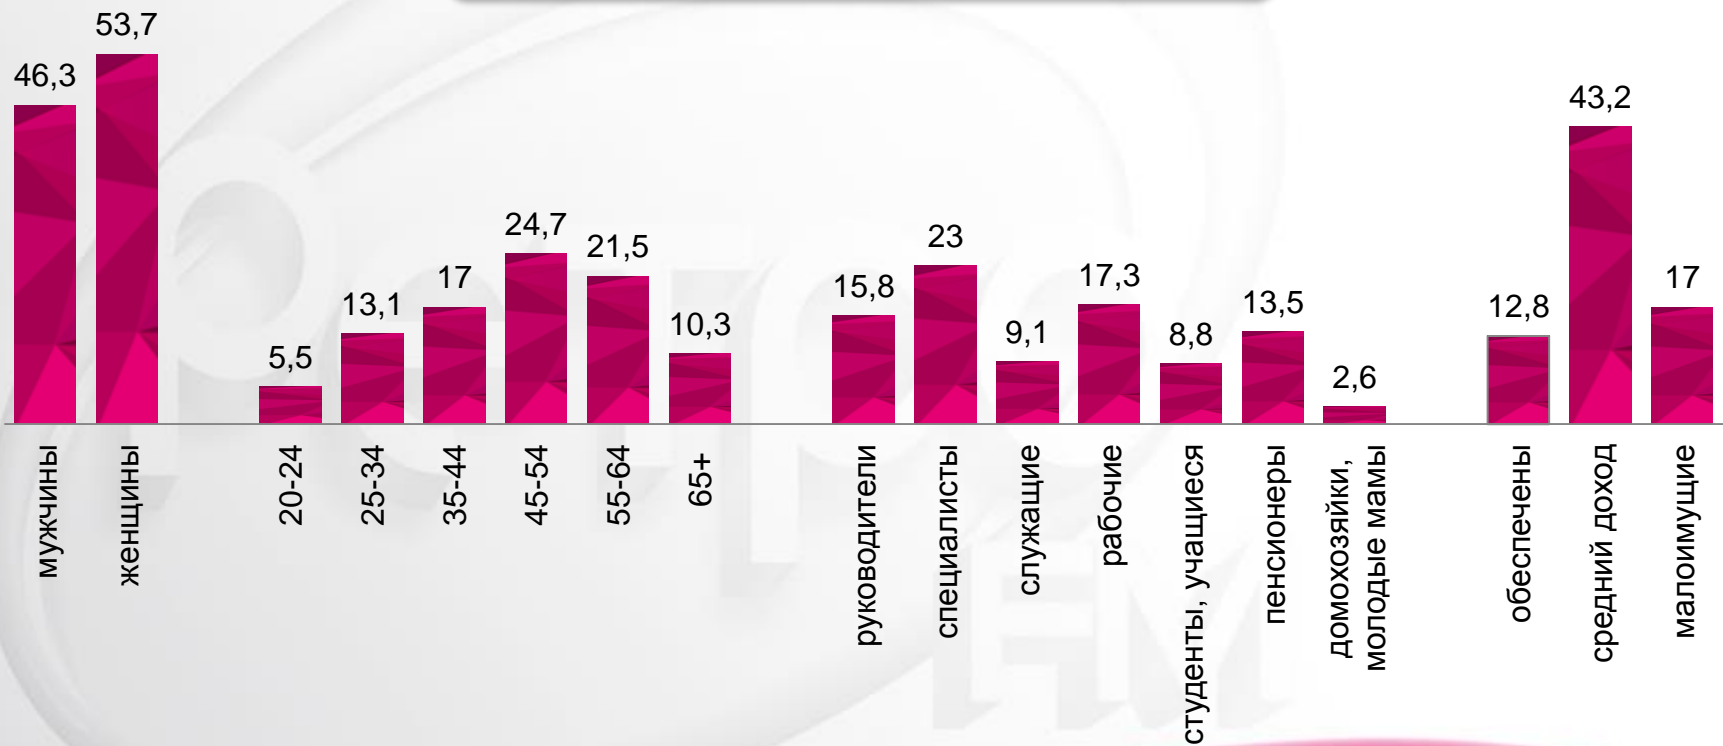

СТАТУАРНЫЙ РУКОВОДИТЕЛЬ, КОСТАУМЕР - СВЯТА БЕЗРУКОВ

**КРУИЗ  
ПЕТРО FM**

**«КРУИЗ ПЕТРО FM» — НЕВЕРОЯТНОЕ  
ПУТЕШЕСТВИЕ ИЗ ОСЕНИ В ЛЕТО,  
КОТОРОЕ УСТРАИВАЕТ ПЕТРО FM!**

Его счастливые участники проводят семь незабываемых дней в Средиземном море на одном из **лучших лайнеров в мире** в компании ведущих любимой радиостанции, а также звёзд отечественной и зарубежной эстрады.

# ПОРТРЕТ АУДИТОРИИ

**АКТИВНАЯ ВЗРОСЛАЯ АУДИТОРИЯ**  
**Ядро: мужчины и женщины в возрасте 35-55 лет , руководители и специалисты**

## Охват людей в возрасте от 28 до 65 лет с высоким доходом\*, %