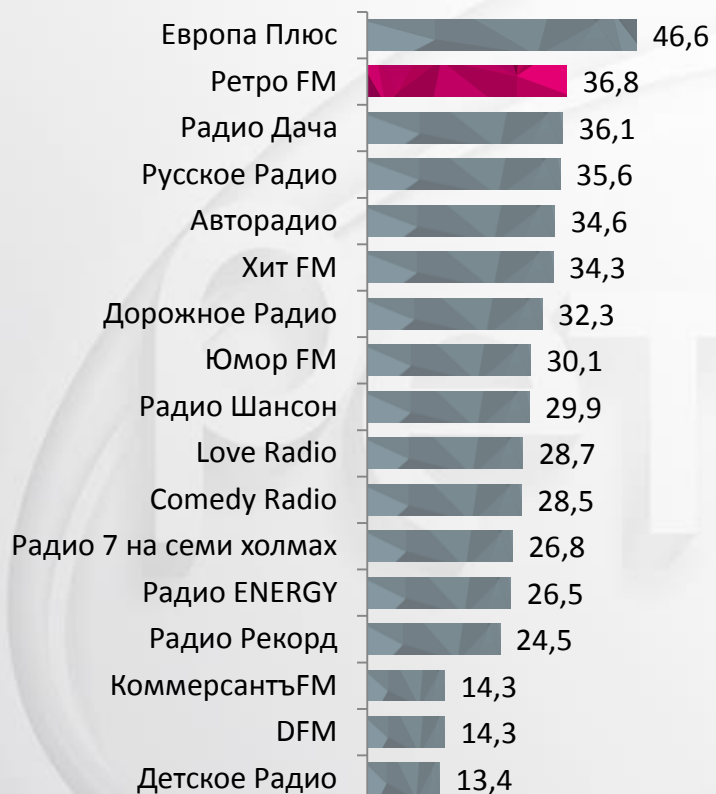

# ПОРТРЕТ АУДИТОРИИ

**АКТИВНАЯ ВЗРОСЛАЯ АУДИТОРИЯ**  
**Ядро: мужчины и женщины в возрасте 35-55 лет , руководители и специалисты**

# ПОТРЕБИТЕЛЬСКИЕ ХАРАКТЕРИСТИКИ

**Успешные семейные люди с высоким уровнем потребительской активности**

**Проводят досуг**

**Потребление товаров и услуг**

## Охват людей в возрасте от 28 до 65 лет с высоким доходом\*, %