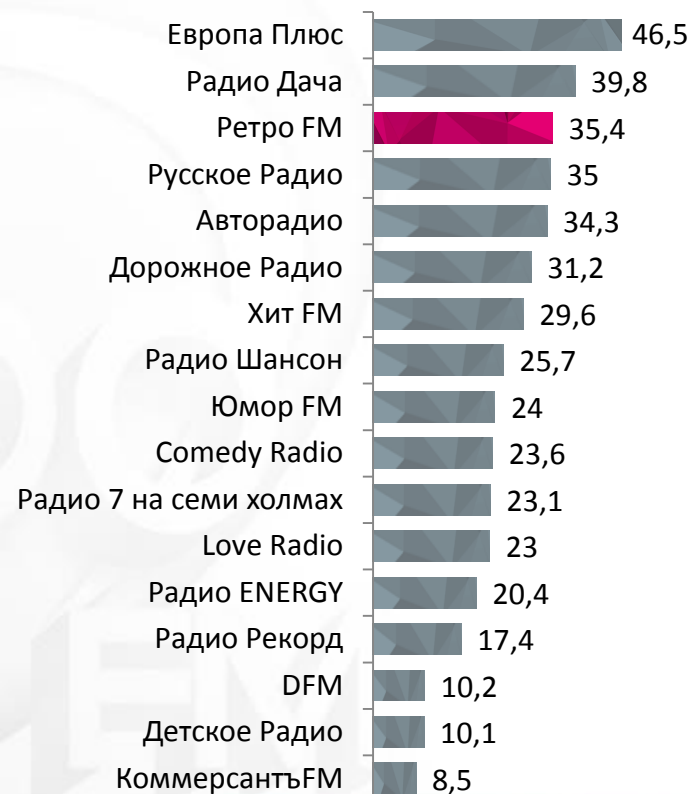

Специалисты*, %