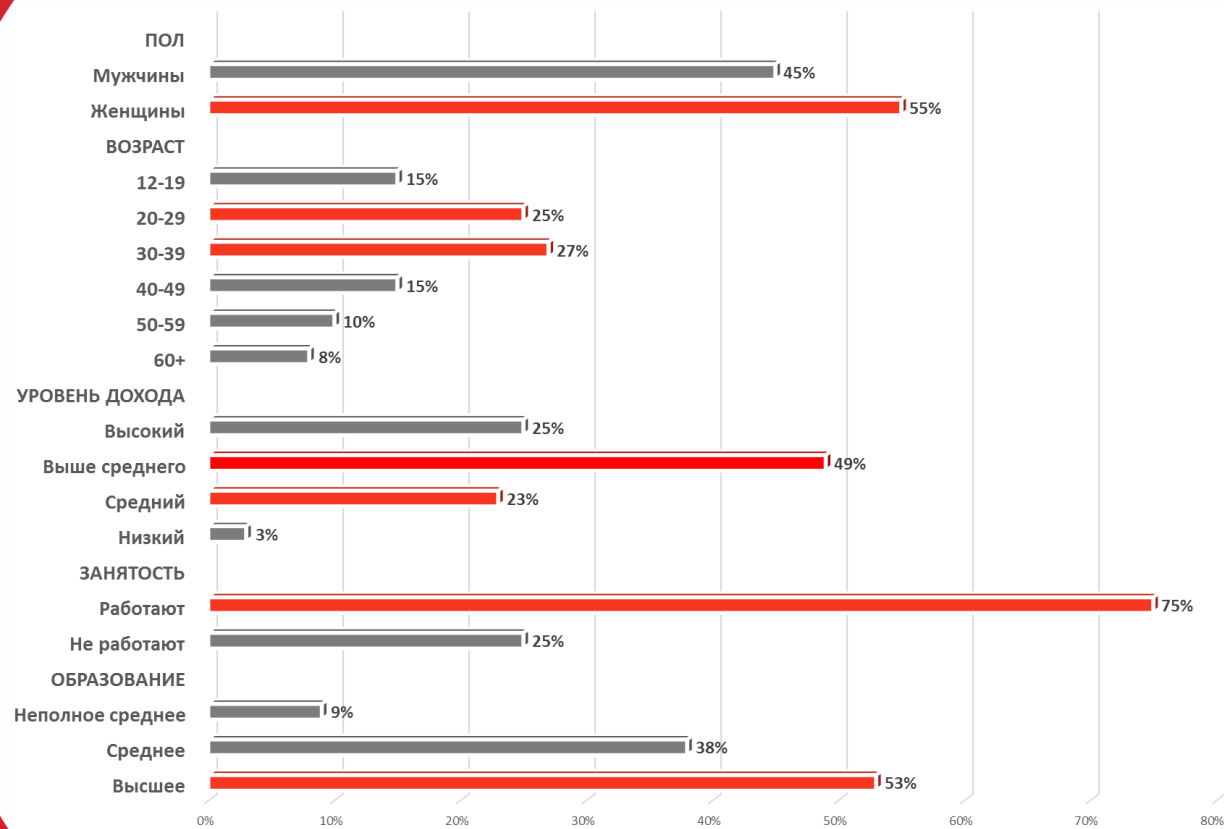

АУДИТОРИЯ

96.5 FM
НОВОС
РАДИО