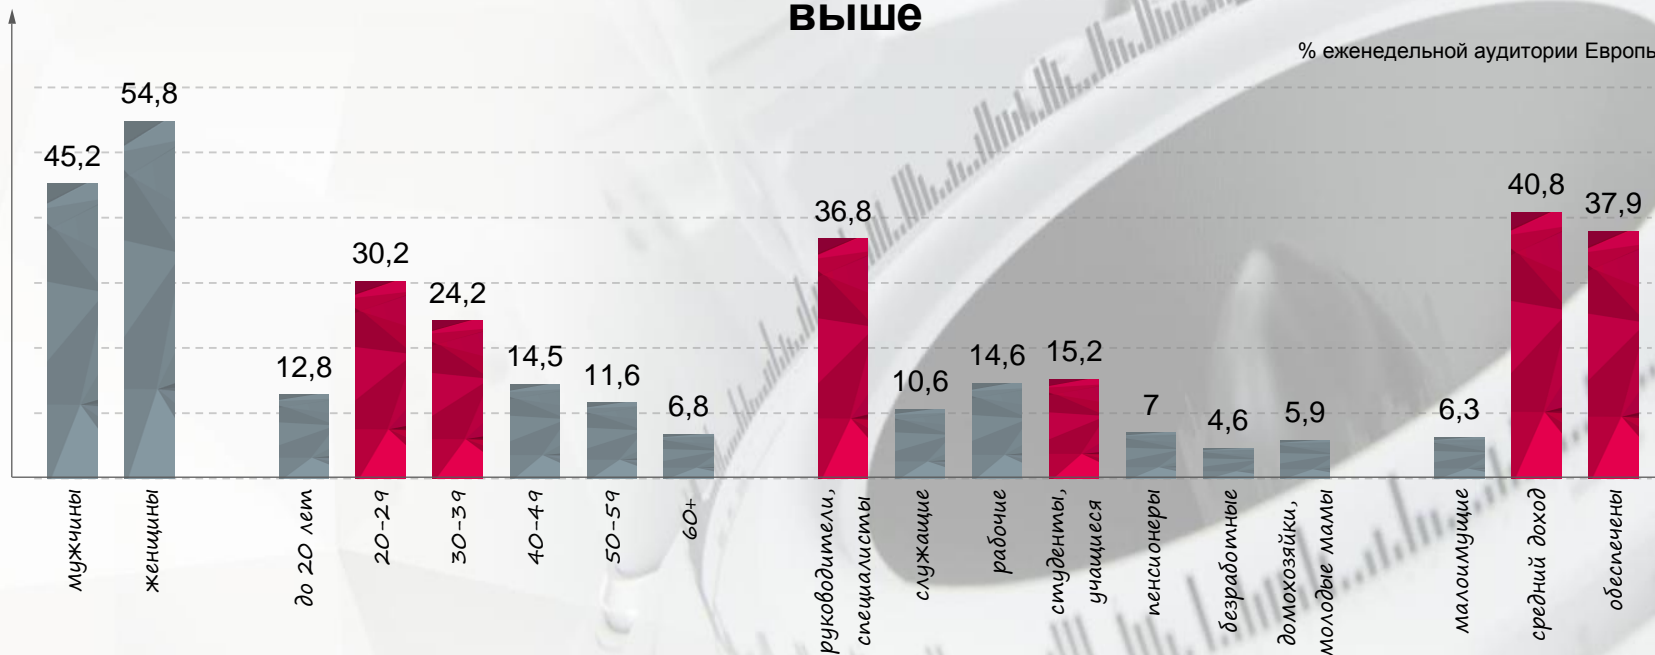

РАДИОСТАНЦИИ EMG В СИБИРСКОМ ФО

**Европа
PLUS**

A horizontal audio waveform with a color gradient from blue to red, positioned across the top of the slide.

ЕВРОПА ПЛЮС

Радиостанция №1 в России*

Европа Плюс № 1 в Сибирском Федеральном Округе

- Ежедневно в Сибирском ФО Европу Плюс слушают более 3 560 000 человек, ежедневно – более 1 600 000 человек
- Формат вещания: музыкальная радиостанция. TOP MUSIC NON STOP – самые горячие хиты.

ПОРТРЕТ АУДИТОРИИ В СИБИРСКОМ ФО

Ядро аудитории: мужчины и женщины, 20–40 лет с доходами средними и выше

ДИНАМИКА СЛУШАНИЯ В СИБИРСКОМ ФО

Наиболее интенсивное слушание Европы Плюс достигается с 17:00 до 18:00

СПАСИБО!