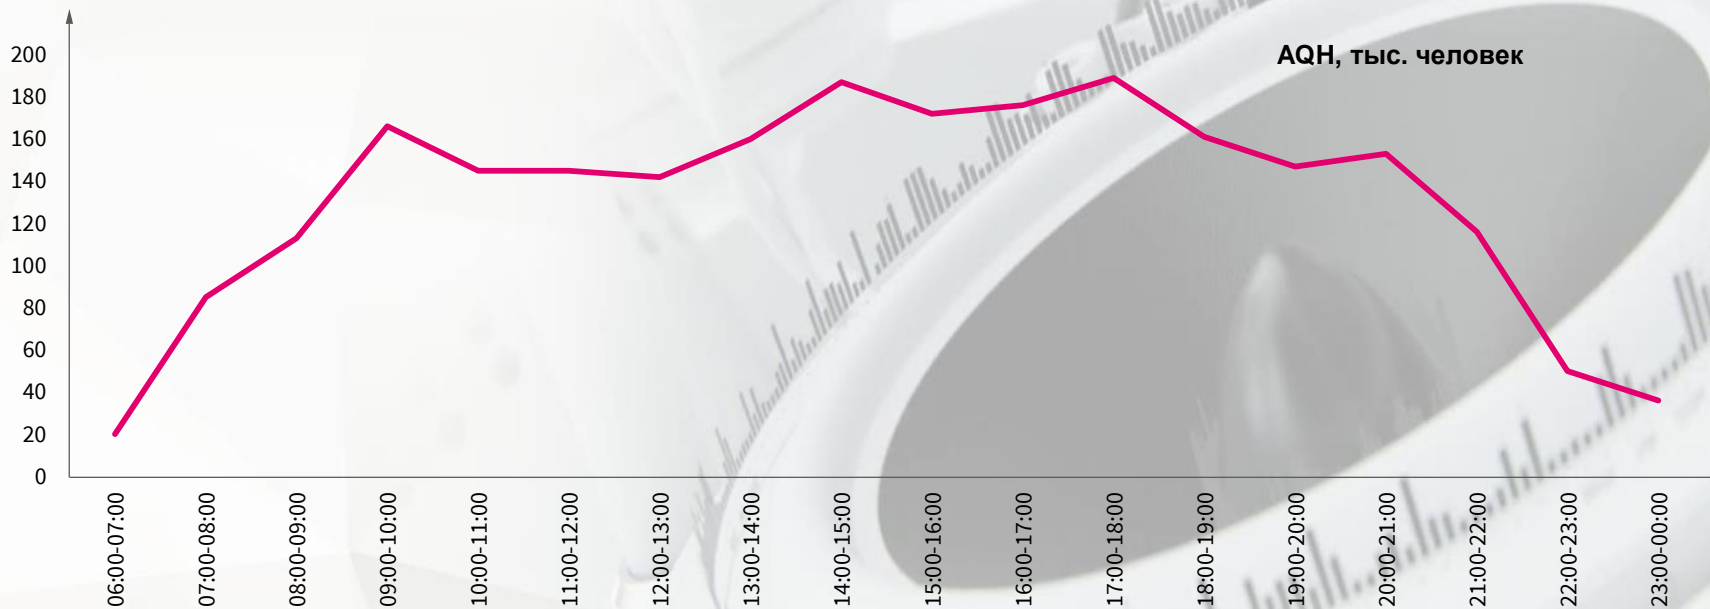

РАДИОСТАНЦИИ EMG В СИБИРСКОМ ФО

**Европа
PLUS**

A horizontal audio waveform with a color gradient from blue to red, positioned across the top of the slide.

ЕВРОПА ПЛЮС

Радиостанция №1 в России*

Европа Плюс № 1 в Сибирском Федеральном Округе

- Ежедневно в Сибирском ФО Европу Плюс слушают более 3 560 000 человек, ежедневно – более 1 600 000 человек
- Формат вещания: музыкальная радиостанция. TOP MUSIC NON STOP – самые горячие хиты.

ПОРТРЕТ АУДИТОРИИ В СИБИРСКОМ ФО

Ядро аудитории: мужчины и женщины, 20–40 лет с доходами средними и выше

ДИНАМИКА СЛУШАНИЯ В СИБИРСКОМ ФО

Наиболее интенсивное слушание Европы Плюс достигается с 17:00 до 18:00

СПАСИБО!