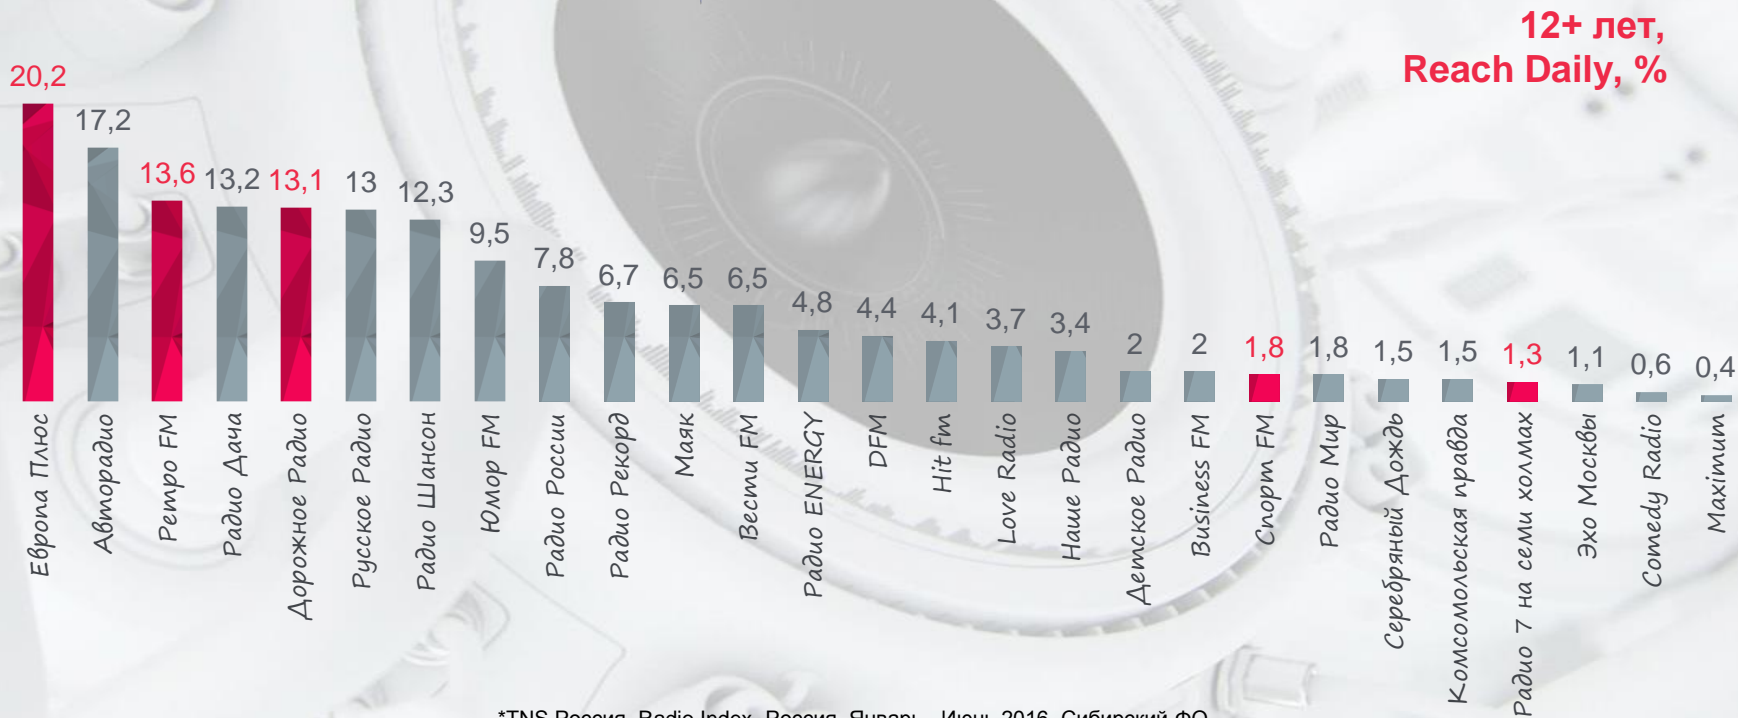

РАДИОСТАНЦИИ EMG В СИБИРСКОМ ФО

**Европа
PLUS**

A horizontal audio waveform with a color gradient from blue to red, positioned across the top of the slide.

ЕВРОПА ПЛЮС

Радиостанция №1 в России*

Европа Плюс № 1 в Сибирском Федеральном Округе

- Ежедневно в Сибирском ФО Европу Плюс слушают более 3 560 000 человек, ежедневно – более 1 600 000 человек
- Формат вещания: музыкальная радиостанция. TOP MUSIC NON STOP – самые горячие хиты.

ПОРТРЕТ АУДИТОРИИ В СИБИРСКОМ ФО

Ядро аудитории: мужчины и женщины, 20–40 лет с доходами средними и выше

ДИНАМИКА СЛУШАНИЯ В СИБИРСКОМ ФО

Наиболее интенсивное слушание Европы Плюс достигается с 17:00 до 18:00

СПАСИБО!