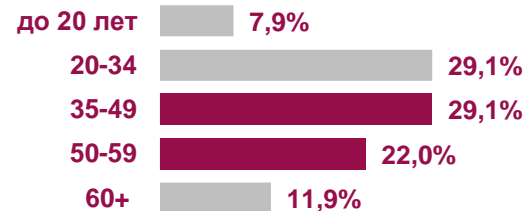

Радиостанция Европейской медиагруппы
Частота в Воронеже **105,3 FM**

более **92** тыс. чел. ежедневно
10,3% населения города

около **276** тыс. чел.
еженедельно
30,8% населения города

Ретро FM - портрет аудитории

Активные и успешные люди 35-49 лет

Ретро FM в ВОРОНЕЖЕ

ПРИВЛЕКАТЕЛЬНАЯ радиостанция для аудитории 35-54 лет

Affinity. Целевая аудитория: жители Воронежа 35-54 лет

Affinity – индекс соответствия целевой группе, чем больше 100, тем лучше представлена на радиостанции целевая аудитория по сравнению с населением в целом и тем эффективнее реклама, размещенная на данной радиостанции