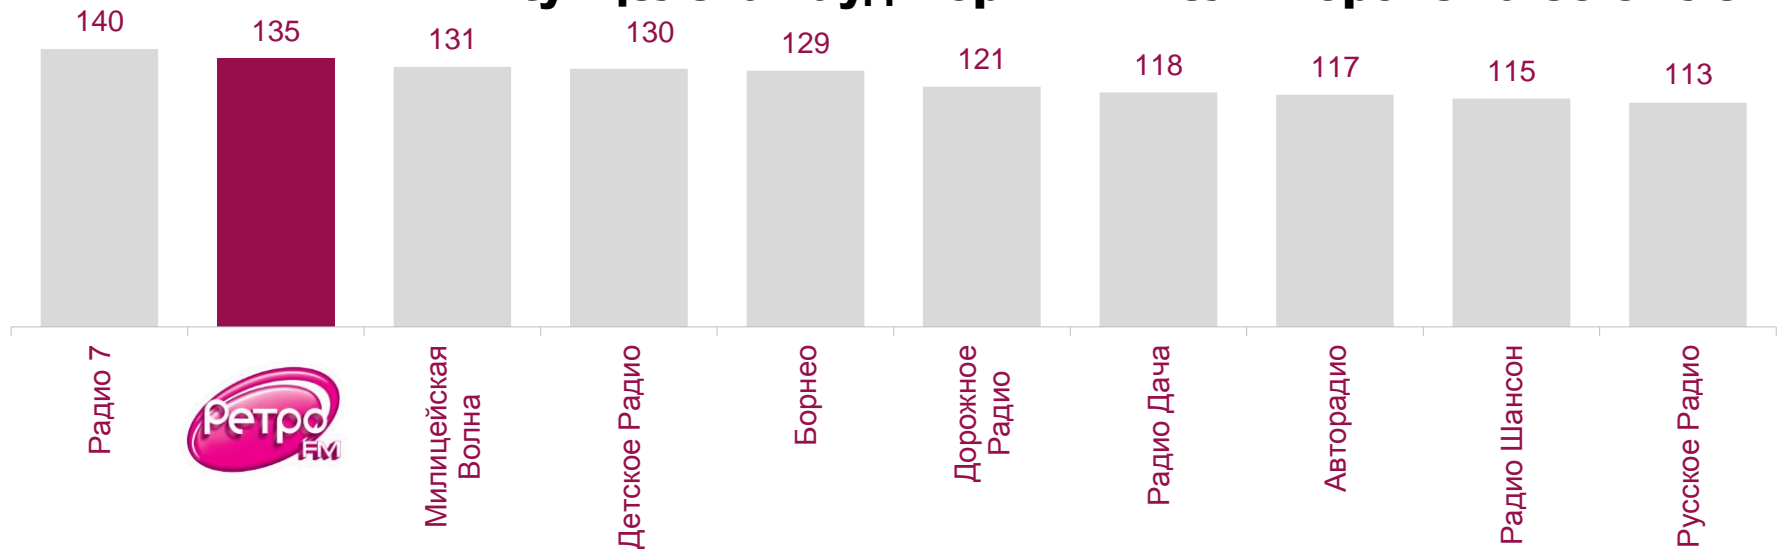

Радиостанция Европейской медиагруппы
Частота в Воронеже **105,3 FM**

более **92** тыс. чел. ежедневно
10,3% населения города

около **276** тыс. чел.
еженедельно
30,8% населения города

Ретро FM - портрет аудитории

Активные и успешные люди 35-49 лет

Ретро FM в ВОРОНЕЖЕ

ПРИВЛЕКАТЕЛЬНАЯ радиостанция для аудитории 35-54 лет

Affinity. Целевая аудитория: жители Воронежа 35-54 лет

Affinity – индекс соответствия целевой группе, чем больше 100, тем лучше представлена на радиостанции целевая аудитория по сравнению с населением в целом и тем эффективнее реклама, размещенная на данной радиостанции

ЭФИРНЫЕ ПРОЕКТЫ

Ретро FM - Утреннее шоу

ПОРА ПРОСЫПАТЬСЯ!

Утреннее шоу «Первая смена» -
каждый будний день с 7 до 11 утра!

Ведущие - Минаев, Ветрова и Дима!

«Первая смена» - это отличное настроение,
оригинальные игры, свежие новости,
импровизации ведущих – шутки, песни,
розыгрыши!

«ПЕРВАЯ СМЕНА»

- вставай и не зевай !

Ежедневная аудитория программы – **47 тыс.** человек в Воронеже,
еженедельная аудитория – **172 тыс.** слушателей*

«Первая смена». Рубрики.

«ГЛОБАЛЬНЫЙ ГОРОСКОП»

Ежедневно главный астролог страны Павел Глоба представляет эксклюзивный гороскоп, подготовленный специально для слушателей Ретро FM.