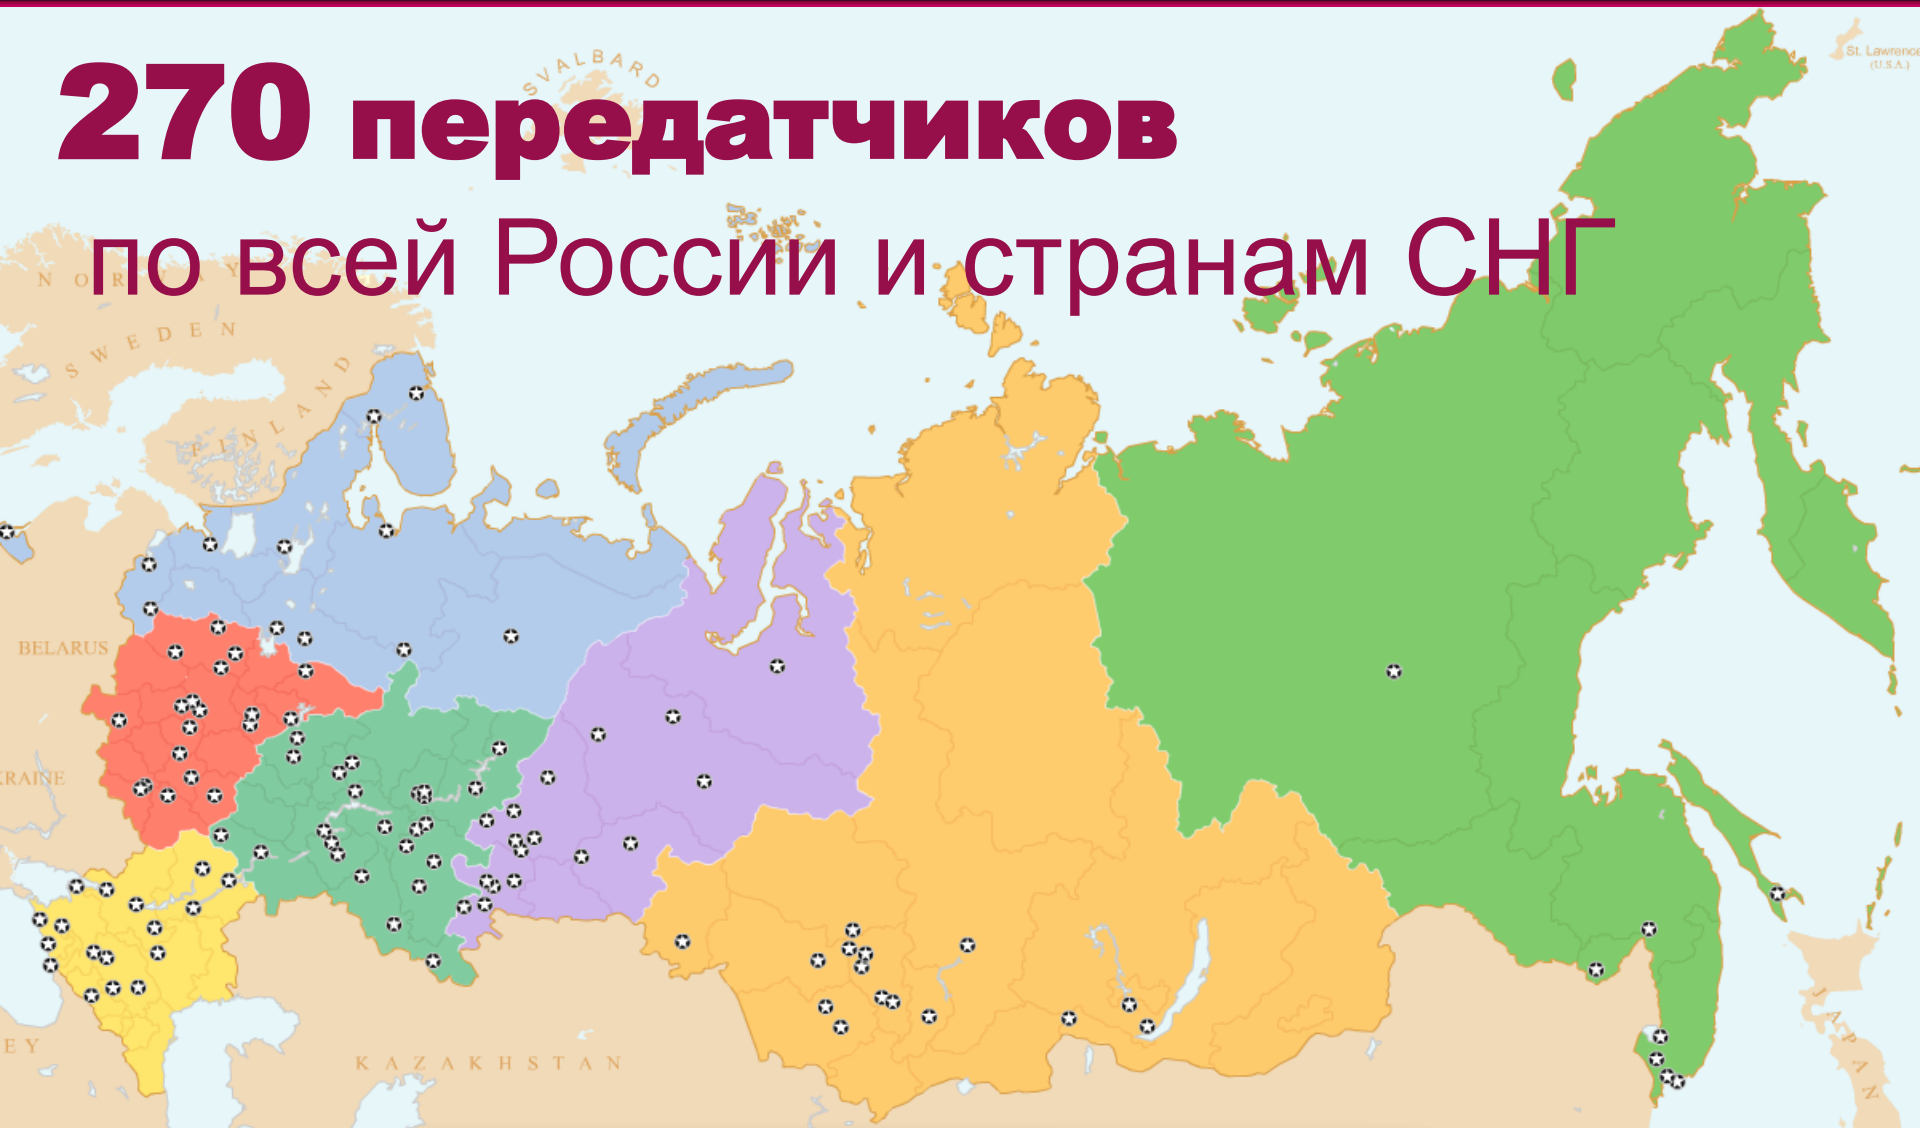

5,0%

Радио Дача

4,9%

Юмор FM

Ретро FM - сеть вещания

270 передатчиков

по всей России и странам СНГ

Ретро FM – Воронеж