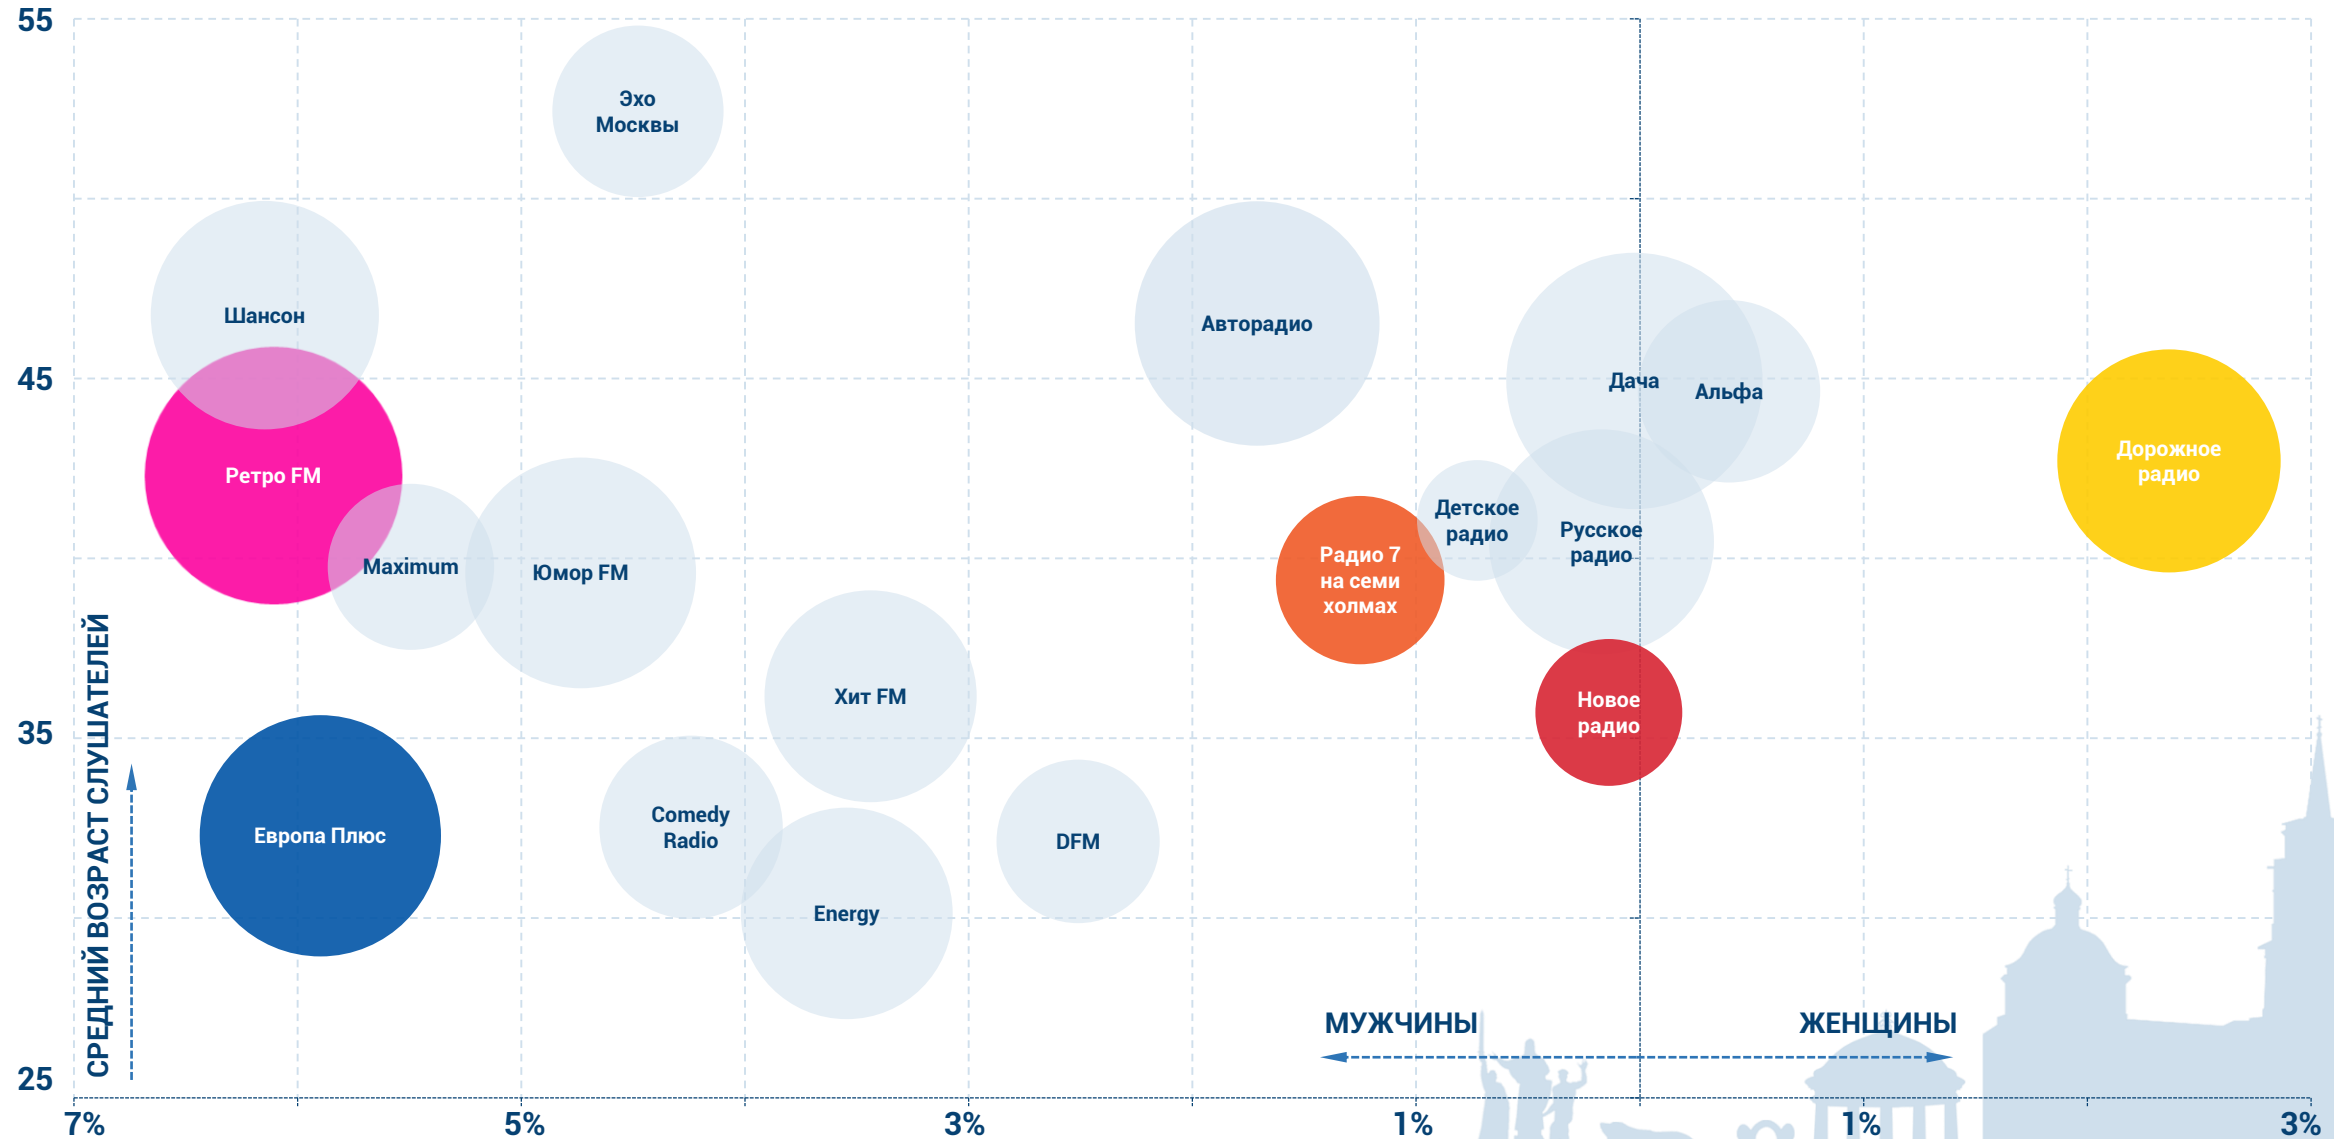

ALL RADIO: ПЕРЕВЕС МУЖСКОЙ АУДИТОРИИ НА 10,2% ; СРЕДНИЙ ВОЗРАСТ СЛУШАТЕЛЕЙ: 42 ГОДА