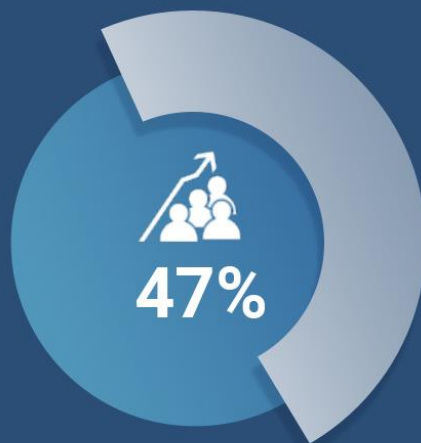

### ЯДРО АУДИТОРИИ РАДИО 7 НА СЕМИ ХОЛМАХ В ПЕРМИ – СЕМЕЙНЫЕ ЛЮДИ В ВОЗРАСТЕ 25-54

Работают

121

Аффинити

Все 25-44

119

Аффинити

Доход ВС