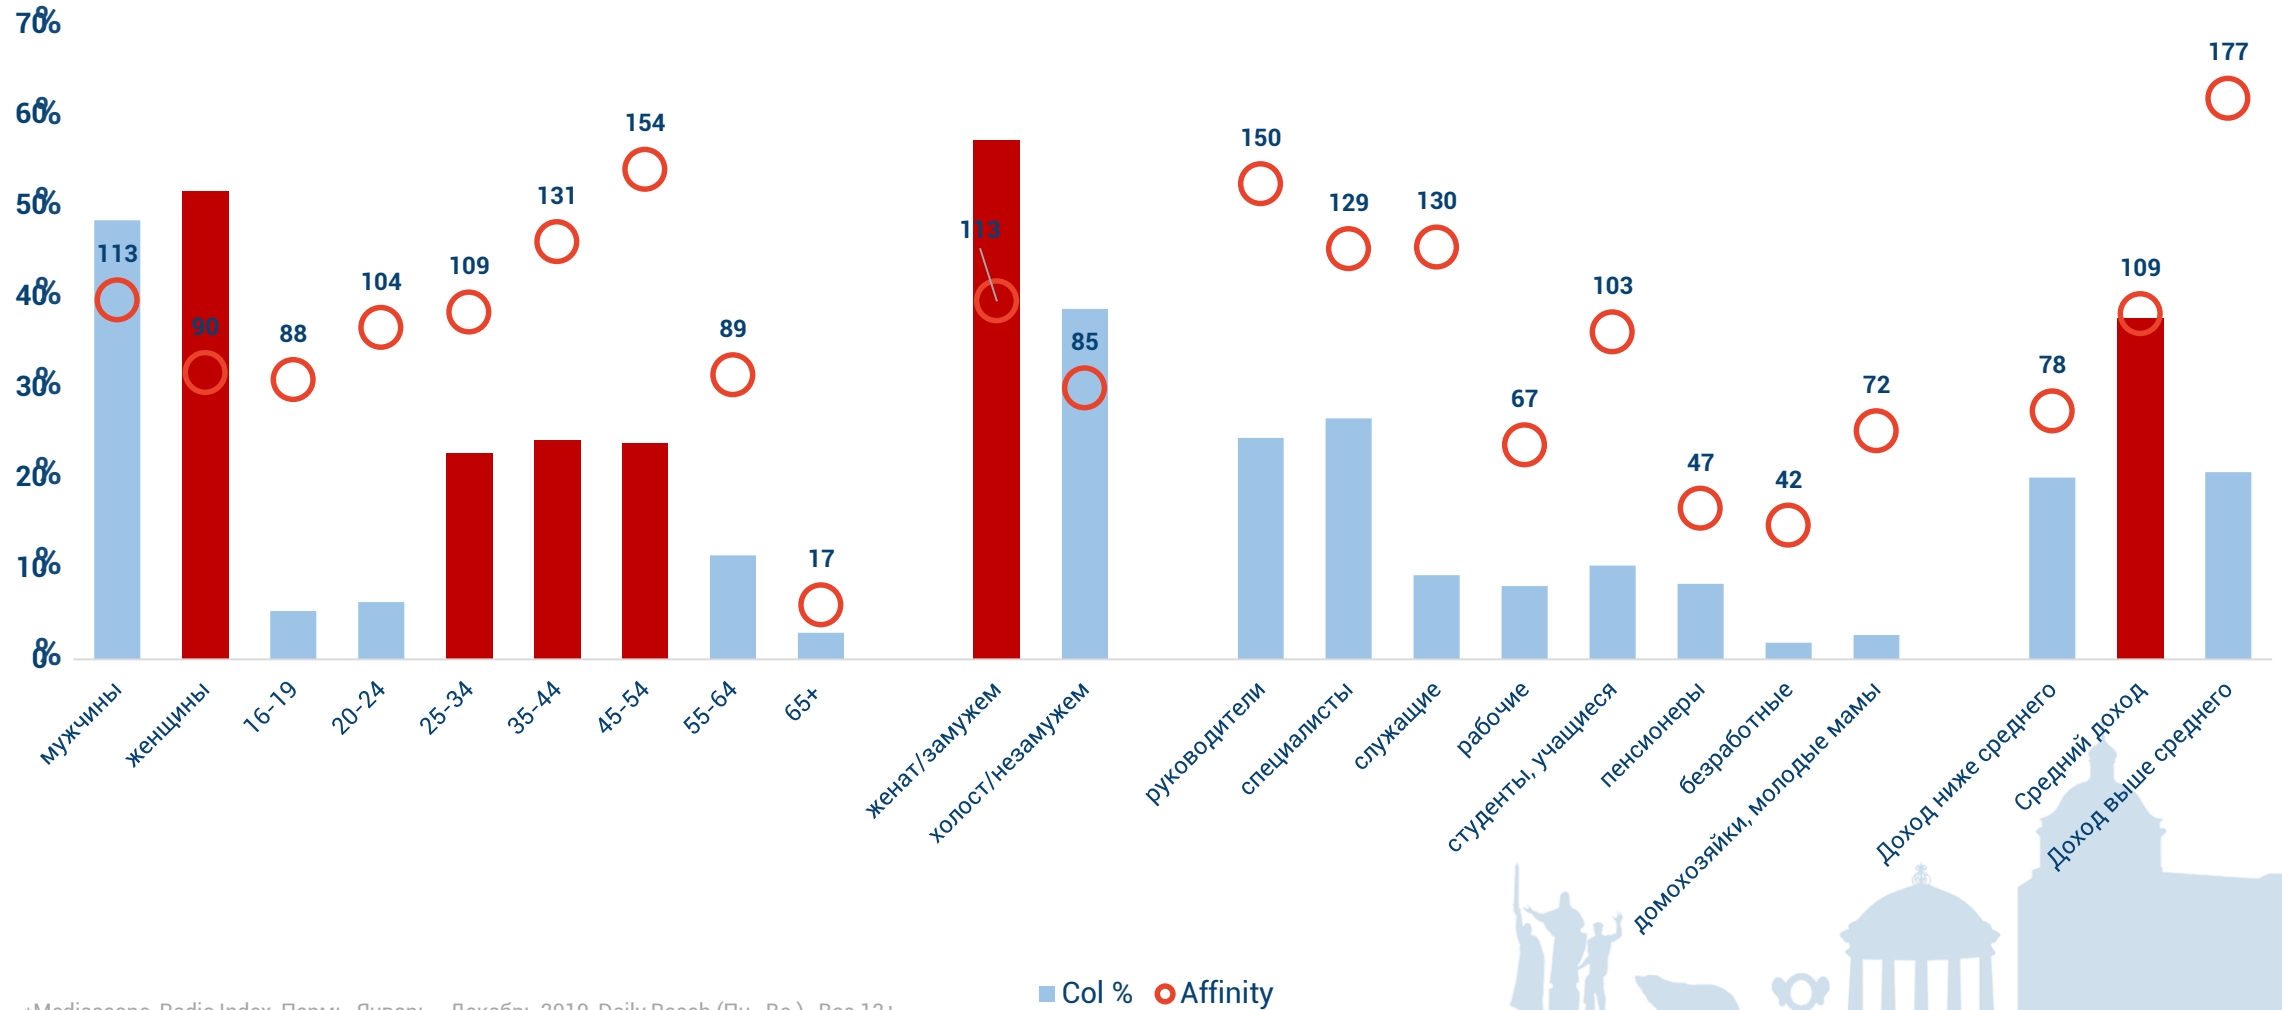

### ЯДРО АУДИТОРИИ РАДИО 7 НА СЕМИ ХОЛМАХ В ПЕРМИ – СЕМЕЙНЫЕ ЛЮДИ В ВОЗРАСТЕ 25-54

Работают

121

Аффинити

Все 25-44

119

Аффинити

Доход ВС