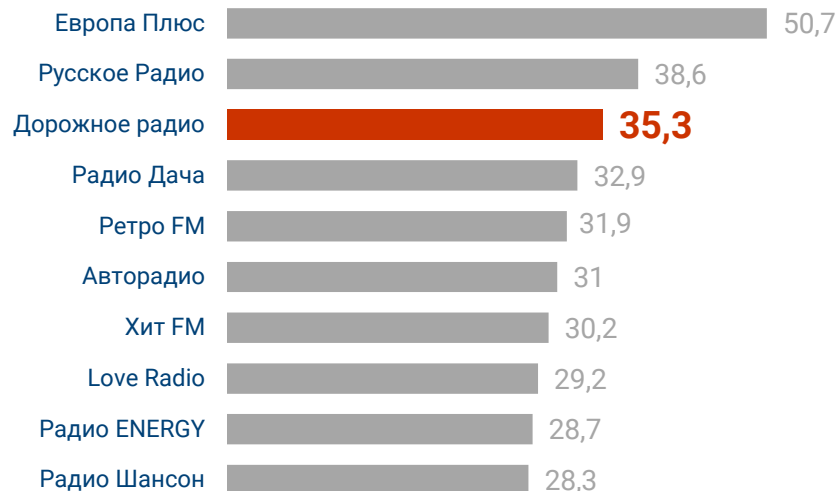

Weekly Reach, тыс.

Покупка одежды / обуви: интернет- магазин
(за последние 3 месяца), ДОХОД ВЫСОКИЙ