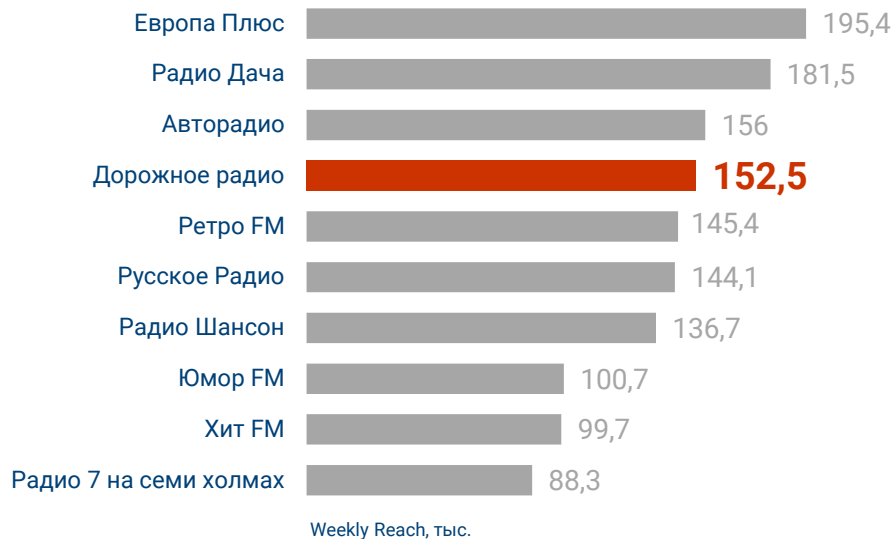

07 / ДОРОЖНОЕ РАДИО НИЖНИЙ НОВГОРОД

ТОП 10 РАДИОСТАНЦИЙ В НИЖНЕМ НОВГОРОДЕ

ВЫСОКИЕ ПОЗИЦИИ В АУДИТОРИИ СО СРЕДНИМ ДОХОДОМ

Доход средний (18+)