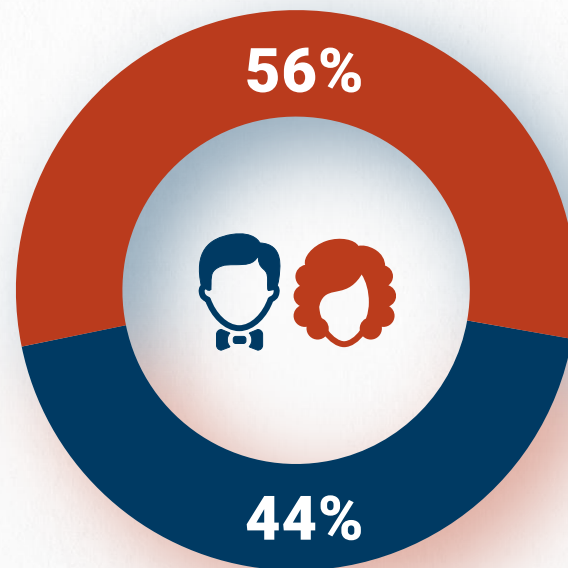

04 / ДОРОЖНОЕ РАДИО НИЖНИЙ НОВГОРОД АУДИТОРИЯ

Ядро аудитории: **все 25-64,**
доход средний и выше

29,6%

ЕЖЕНЕДЕЛЬНЫЙ
ОХВАТ

10,2%

ЕЖЕДНЕВНЫЙ
ОХВАТ

4 400

AQH

57 мин.

TSL ЕЖЕДНЕВНО