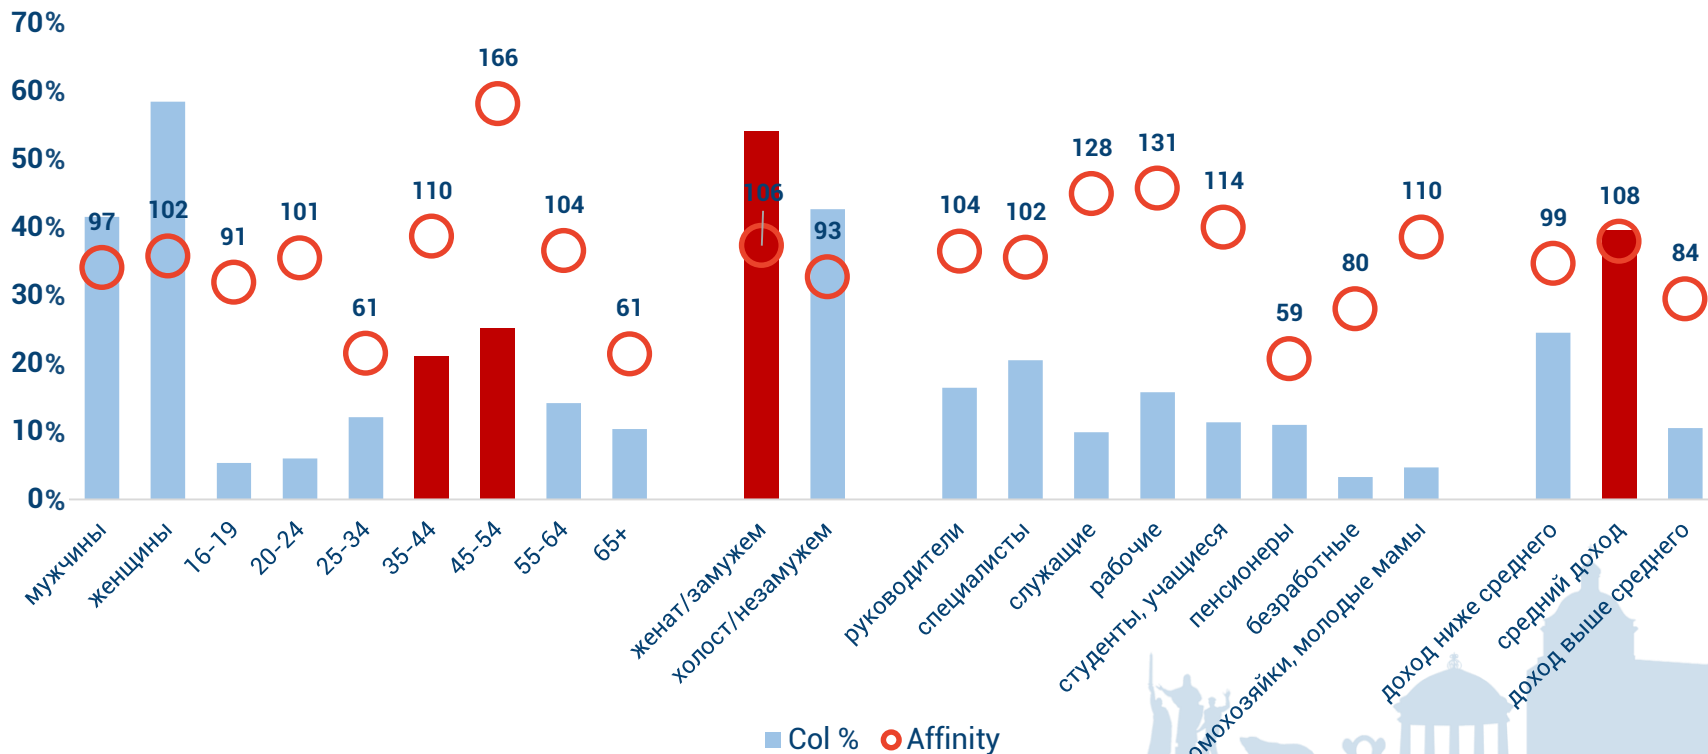

Старт вещания – 2003
Частота в Перми – 102.0 FM

☆ **ВХОДИТ В ТОП-10**
РАДИОСТАНЦИЙ ПЕРМИ**

Сеть вещания

368 пунктов установки передатчиков
в трех странах, более 670 городов в России,
Молдове и в Казахстане, а также на основных
российских дорожных магистралях.

ЕЖЕДНЕВНО

9,4 млн*

ЕЖЕНЕДЕЛЬНО

22,3 млн*

№3 РАДИОСТАНЦИЯ В РОССИИ*
в городах с населением 100 000+

Mediascope, Radio Index – Россия (города 100 000+), Апрель – Сентябрь 2019, Daily Reach (Пн.-Вс.),
Weekly Reach (Пн.-Вс.), 05:00-05:00, Все 12+.

**Mediascope, Radio Index - Пермь. Апрель 2019 - Март 2020, Daily Reach (Пн.-Вс.),
Weekly Reach (Пн.-Вс.), 05:00-05:00, Все 12+.

ЯДРО АУДИТОРИИ ДОРОЖНОГО РАДИО В ПЕРМИ – СЕМЕЙНЫЕ ЛЮДИ В ВОЗРАСТЕ 35-54

Работают

Все 25-60

Все с детьми

10

ДОРОЖНОЕ РАДИО ТОП 10 РАДИОСТАНЦИЙ ПО РОССИИ

№3 В РОССИИ!

AQH

475 650

TSL Weekly