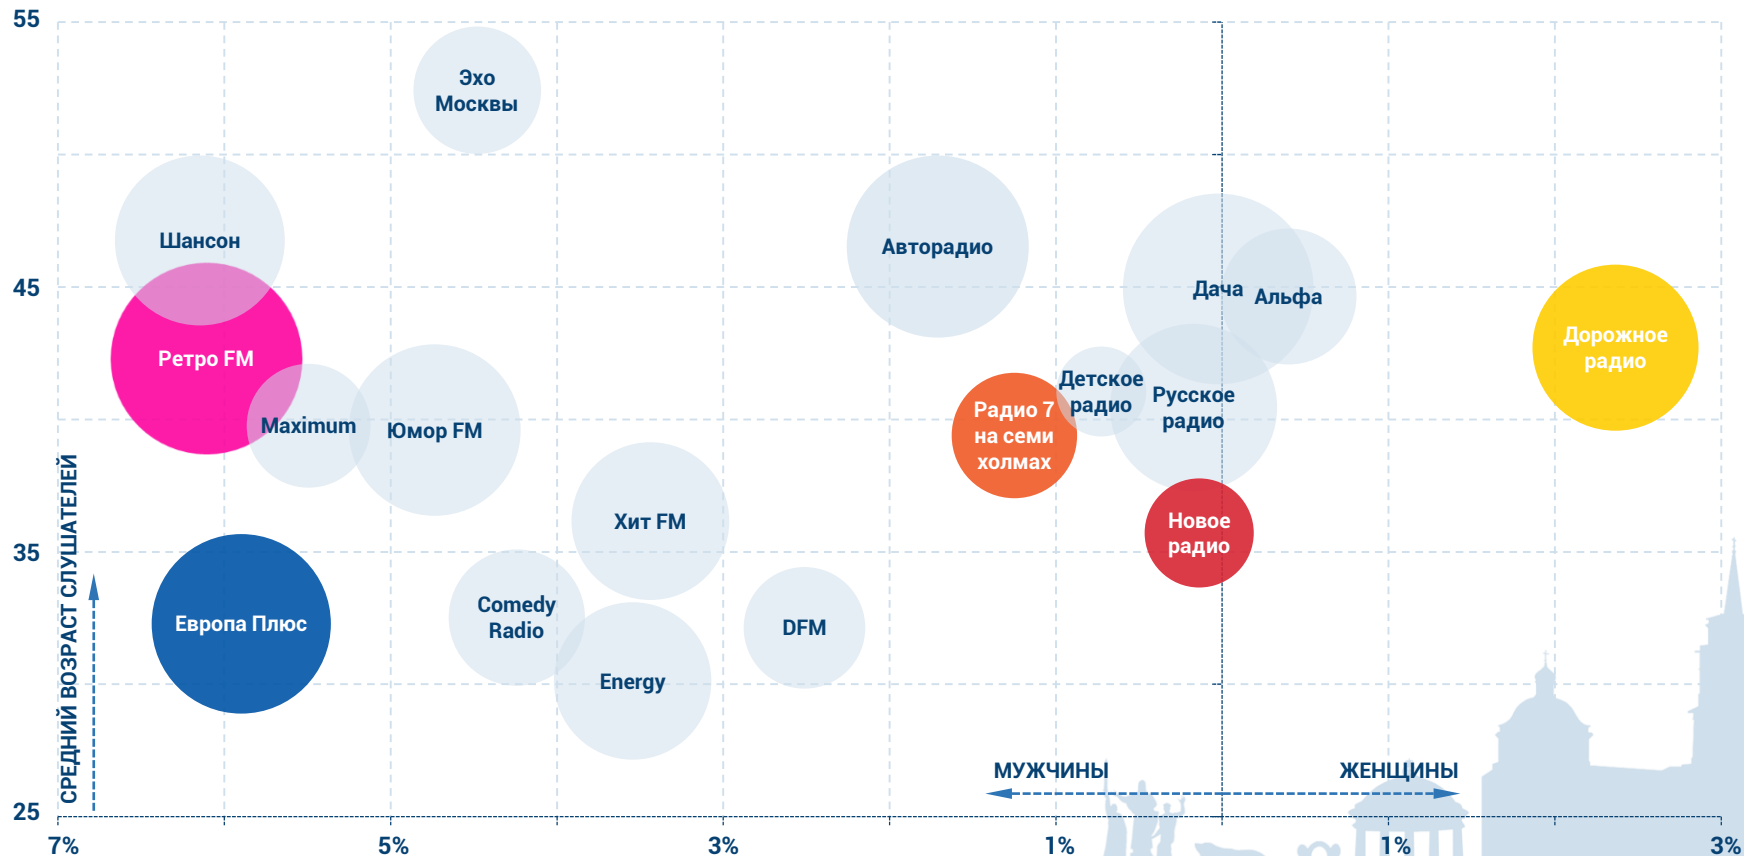

04 КАРТА РАДИОРЫНКА ПЕРМИ ВСЕ 12+, DAILY REACH, ПН-ВС

ALL RADIO: ПЕРЕВЕС МУЖСКОЙ АУДИТОРИИ НА 10,2% ; СРЕДНИЙ ВОЗРАСТ СЛУШАТЕЛЕЙ: 42 ГОДА