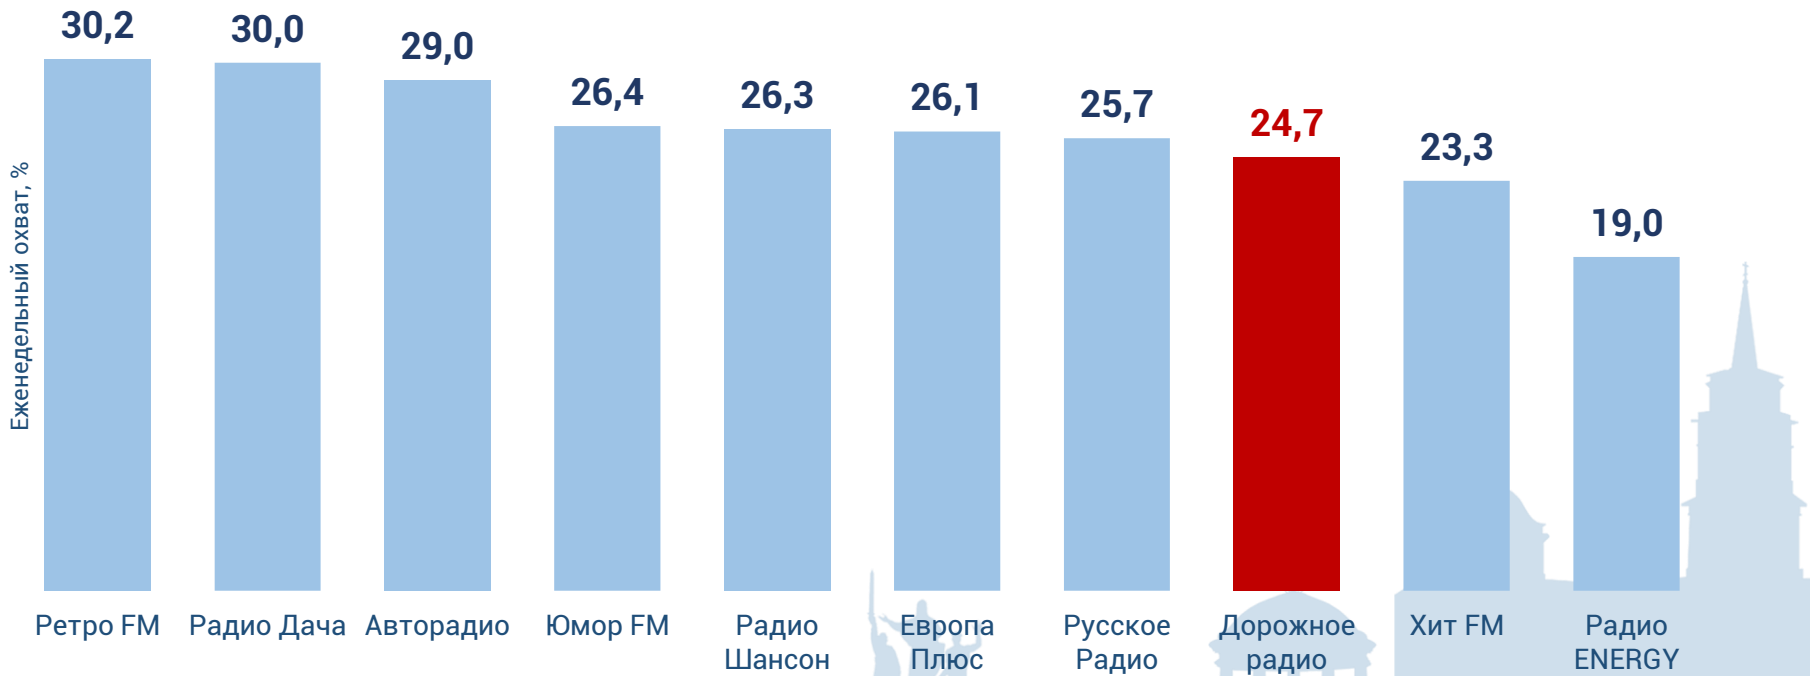

11

РЕТРО FM ТОП 10 РАДИОСТАНЦИЙ В ПЕРМИ