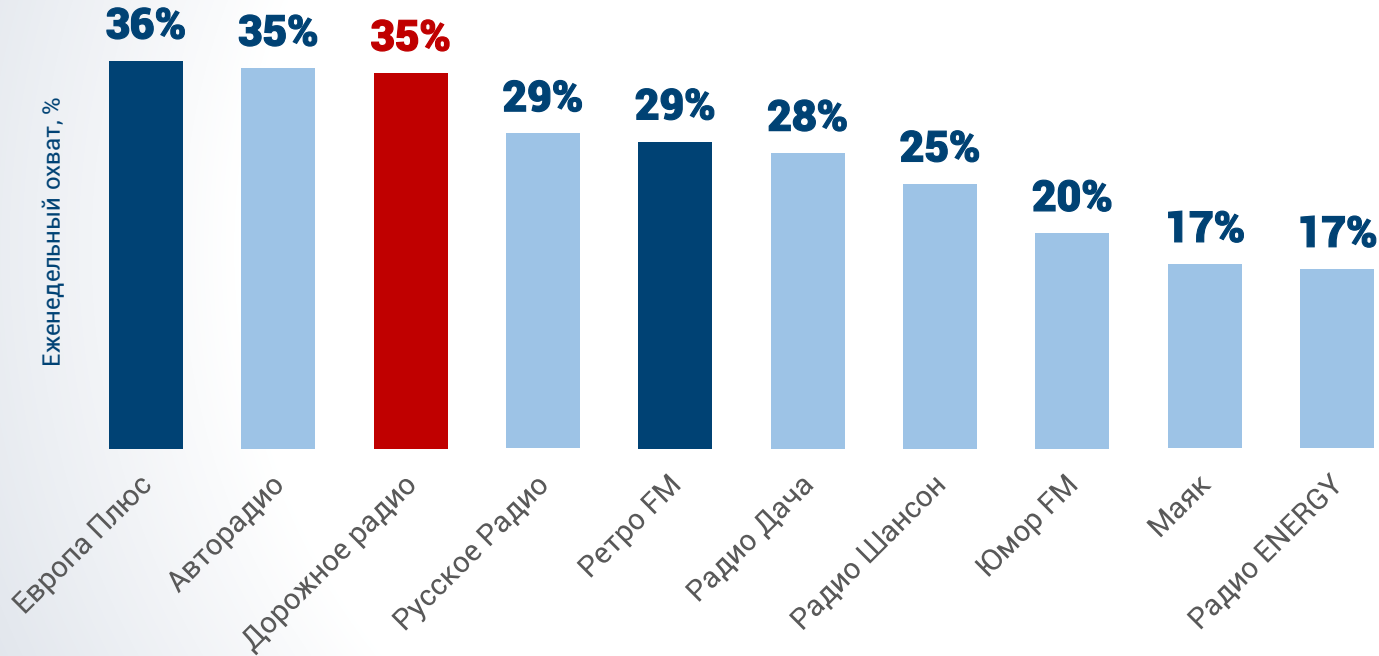

Все 25-60

Все с детьми

10

ДОРОЖНОЕ РАДИО ТОП 10 РАДИОСТАНЦИЙ ПО РОССИИ

№3 В РОССИИ!

AQH

475 650

TSL Weekly