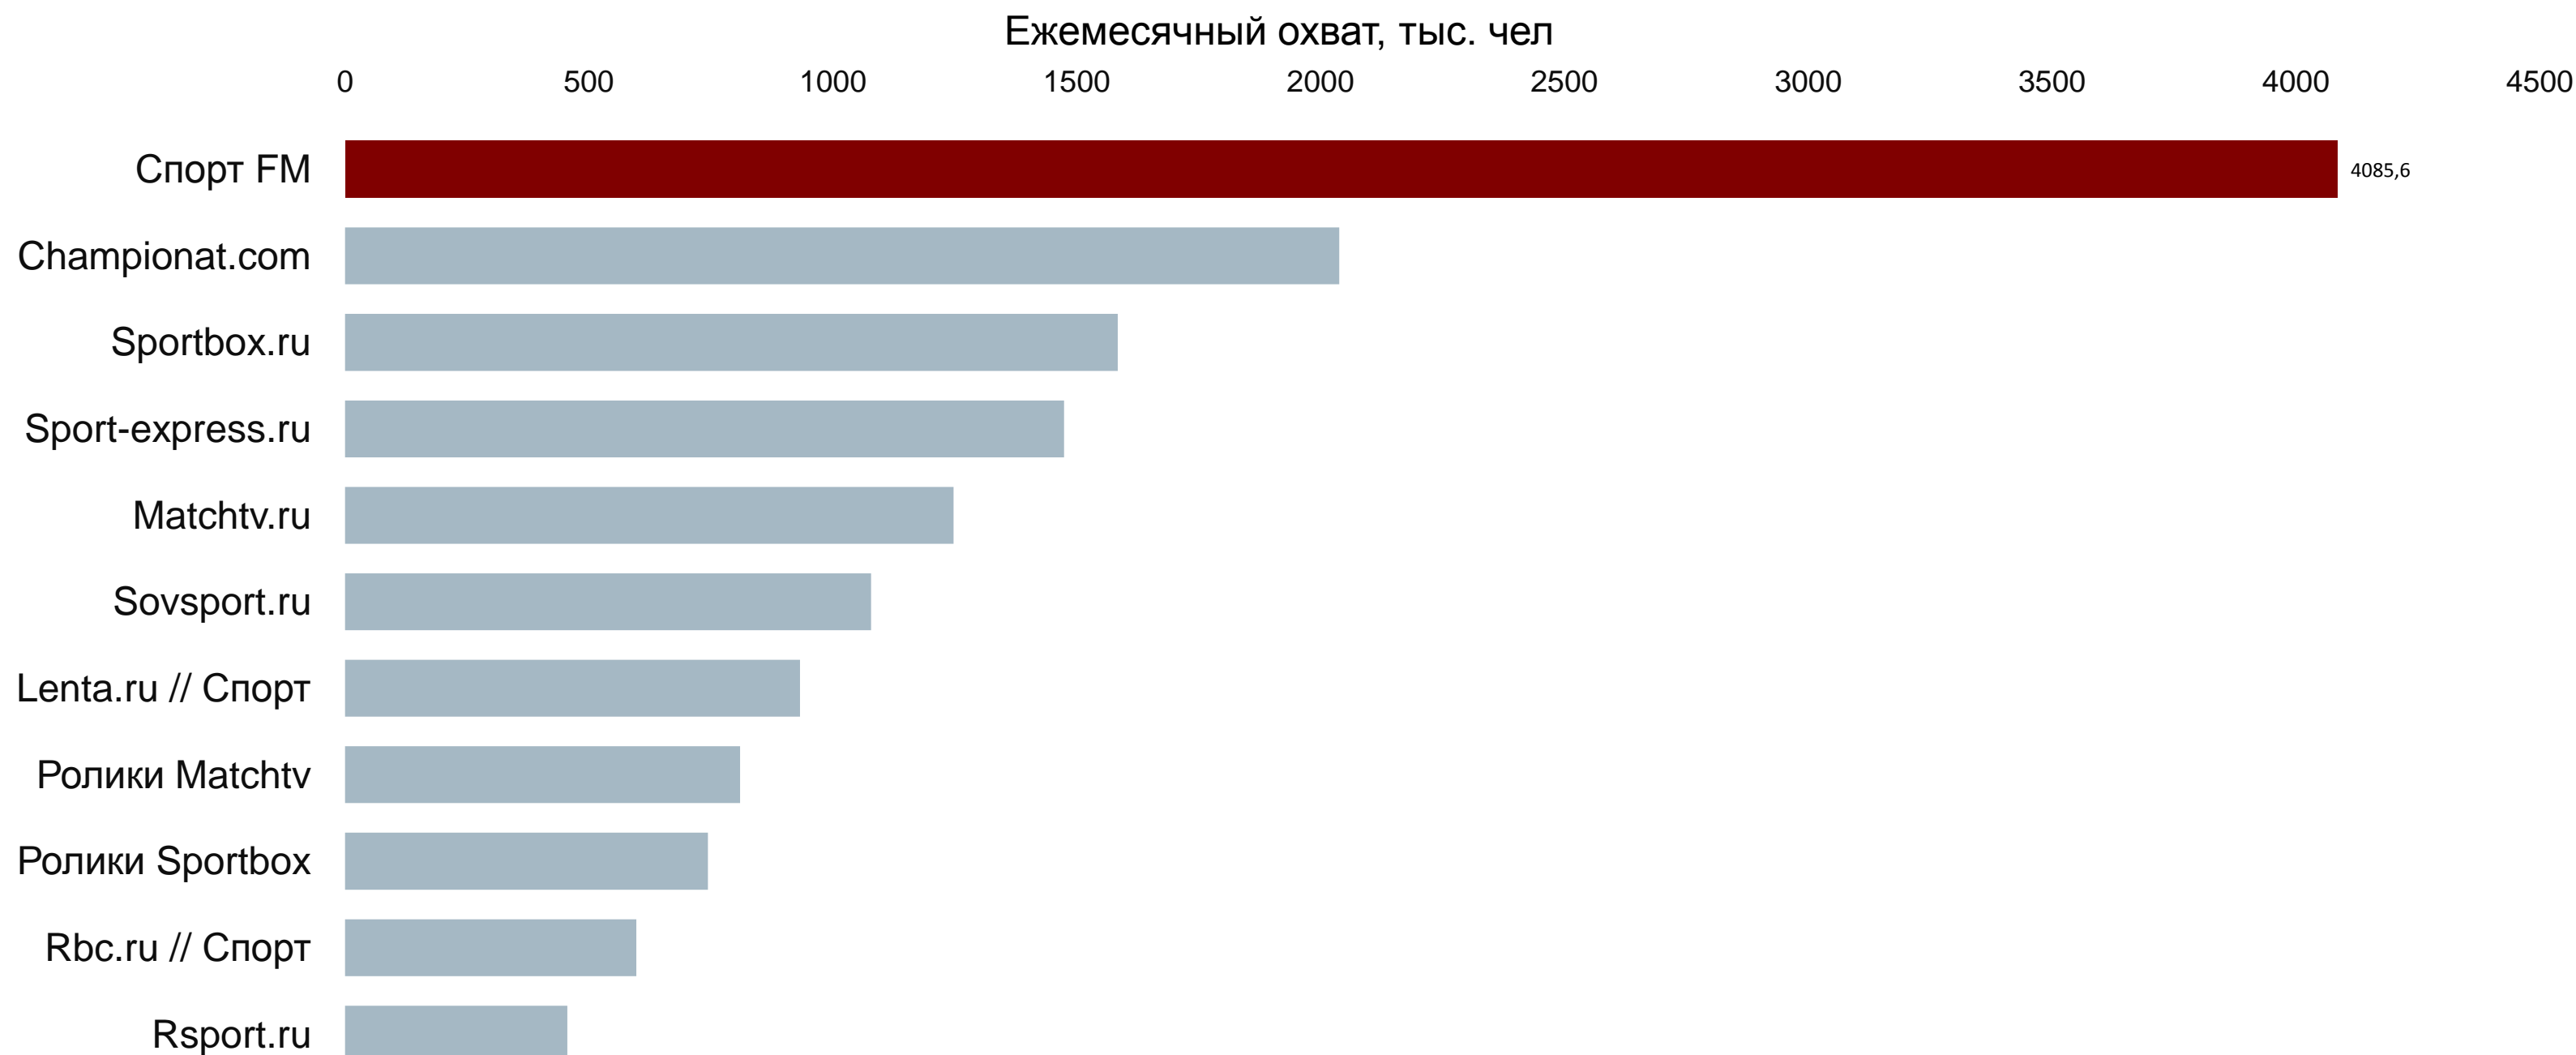

ОХВАТ РАДИОСТАНЦИИ СПОРТ FM ВЫШЕ, ЧЕМ ОХВАТ СПОРТИВНЫХ ИНТЕРНЕТ-РЕСУРСОВ