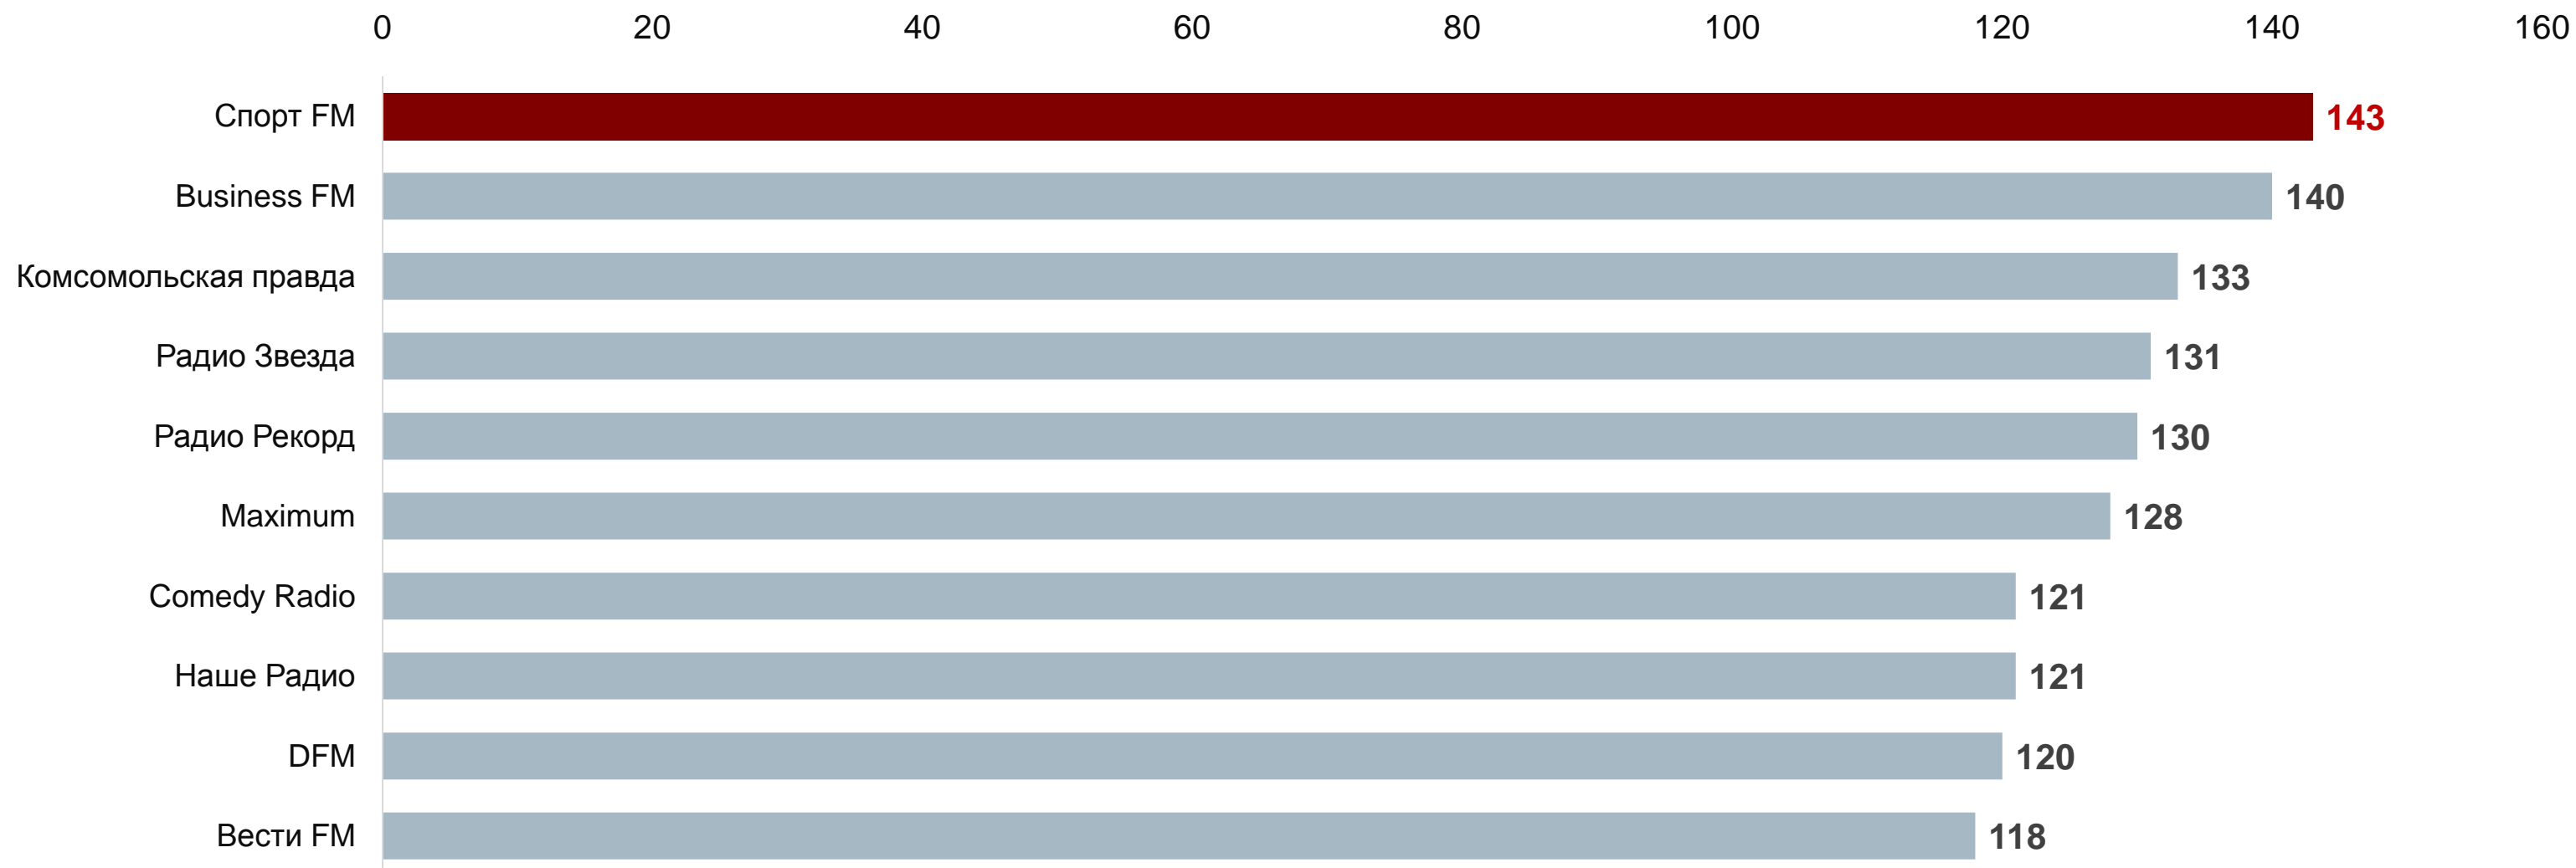

Affinity Index

8

Спорт FM – самая привлекательная радиостанция
для достижения мужской аудитории