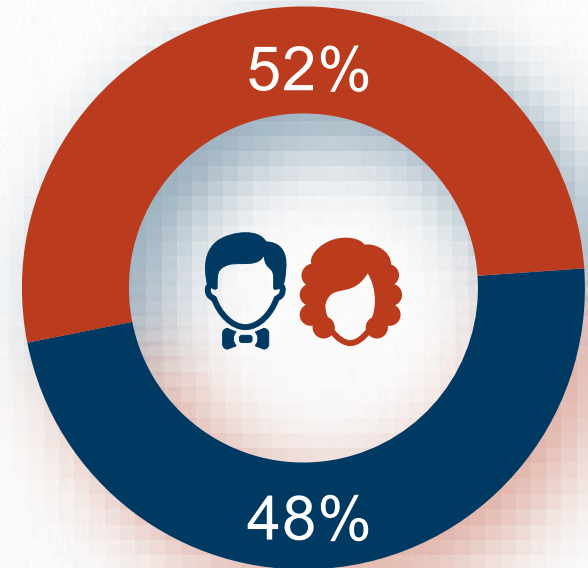

9,4%

ЕЖЕДНЕВНЫЙ
ОХВАТ

5 164

AQH

1ч.15 мин.

TSL ЕЖЕДНЕВНО

ТОП 10 ПО НИЖНЕМУ НОВГОРОДУ*
ЛУЧШАЯ МУЗЫКА 70-х, 80-х и 90-х

Источник: Mediascore, Radio Index, Нижний Новгород, Январь - Декабрь 2025, Weekly Reach в %, Daily Reach в %, AQH, TSL Ежедневно;
Демография: % в аудитории станции, Weekly Reach, 12+