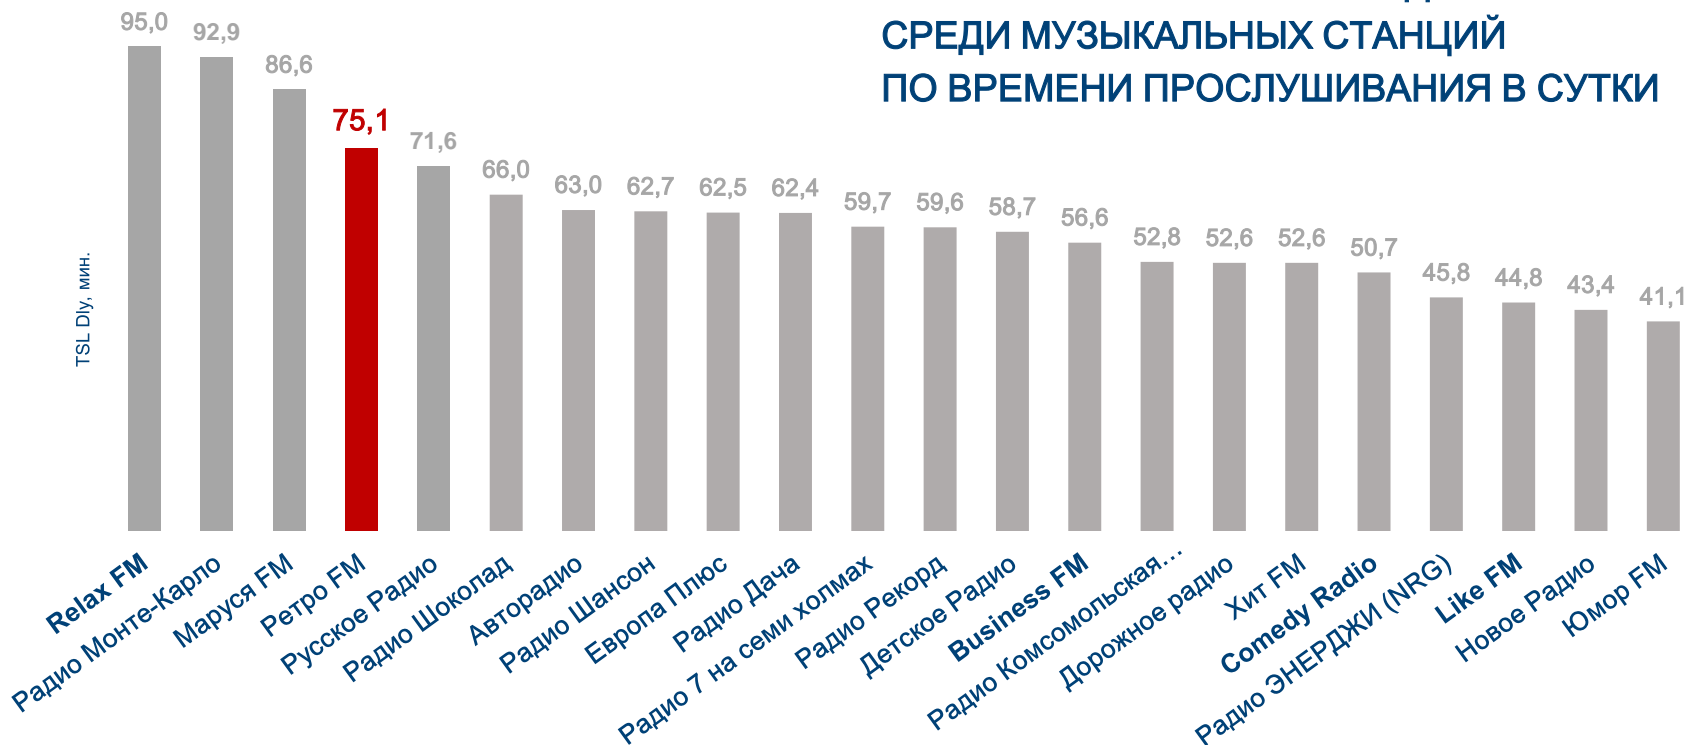

11 / РЕТРО FM НИЖНИЙ НОВГОРОД

TSL DAILY (12+)