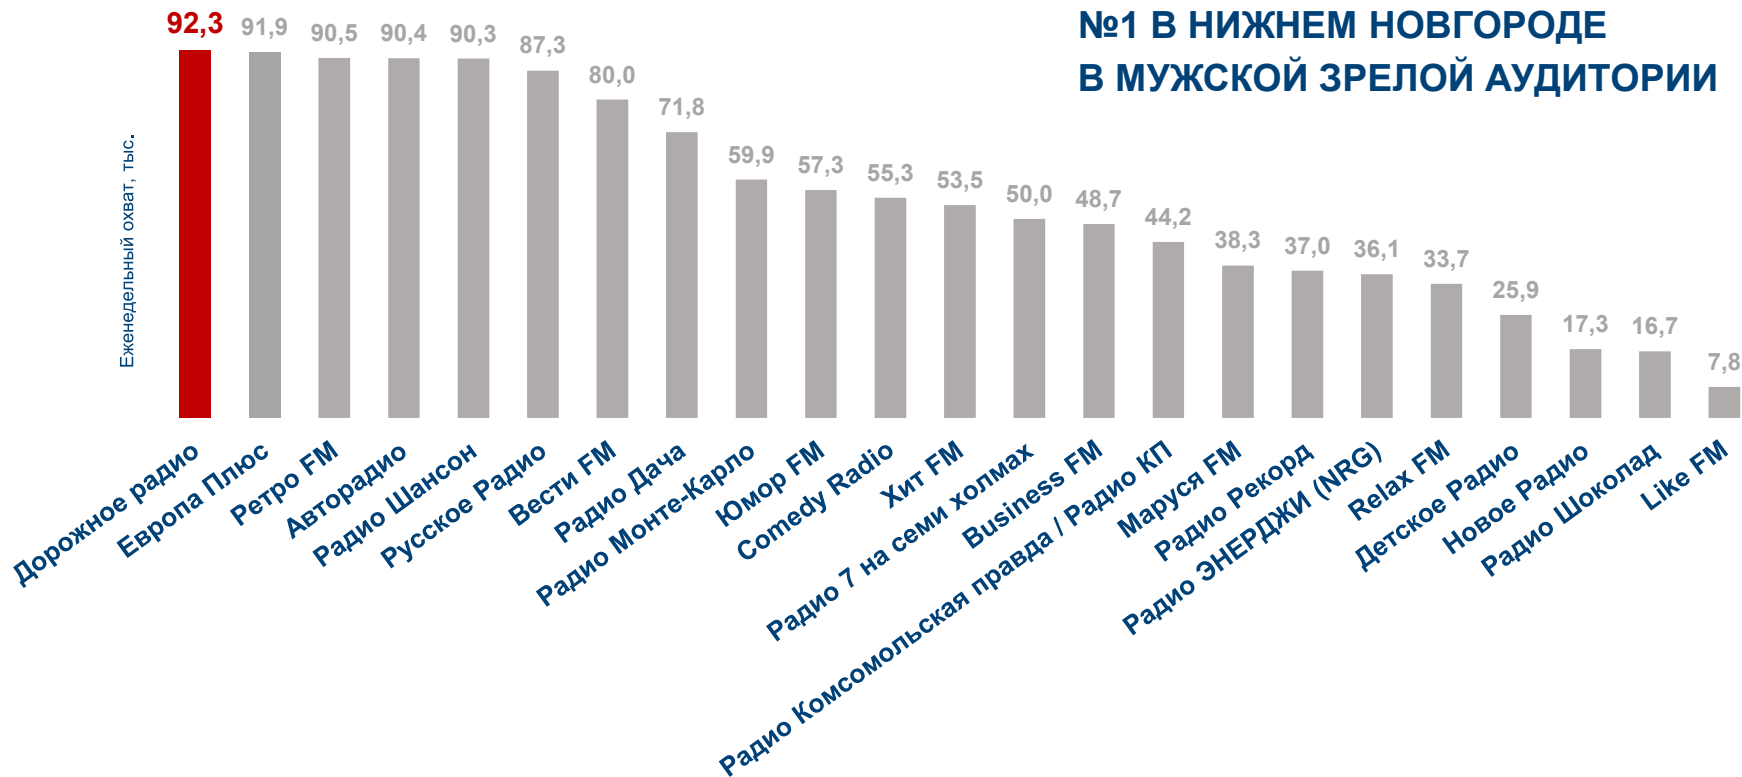

11 / ДОРОЖНОЕ РАДИО НИЖНИЙ НОВГОРОД

ТОП 10 РАДИОСТАНЦИЙ В НИЖНЕМ НОВГОРОДЕ

ВЫСОКИЕ ПОЗИЦИИ В ПЛАТЁЖЕСПОСОБНОЙ ПОТРЕБИТЕЛЬСКОЙ АУДИТОРИИ

Имеют автомобиль (18+)

Weekly Reach, тыс.

35+, посещение платных медицинских центров, поликлиник за последние 3 месяца