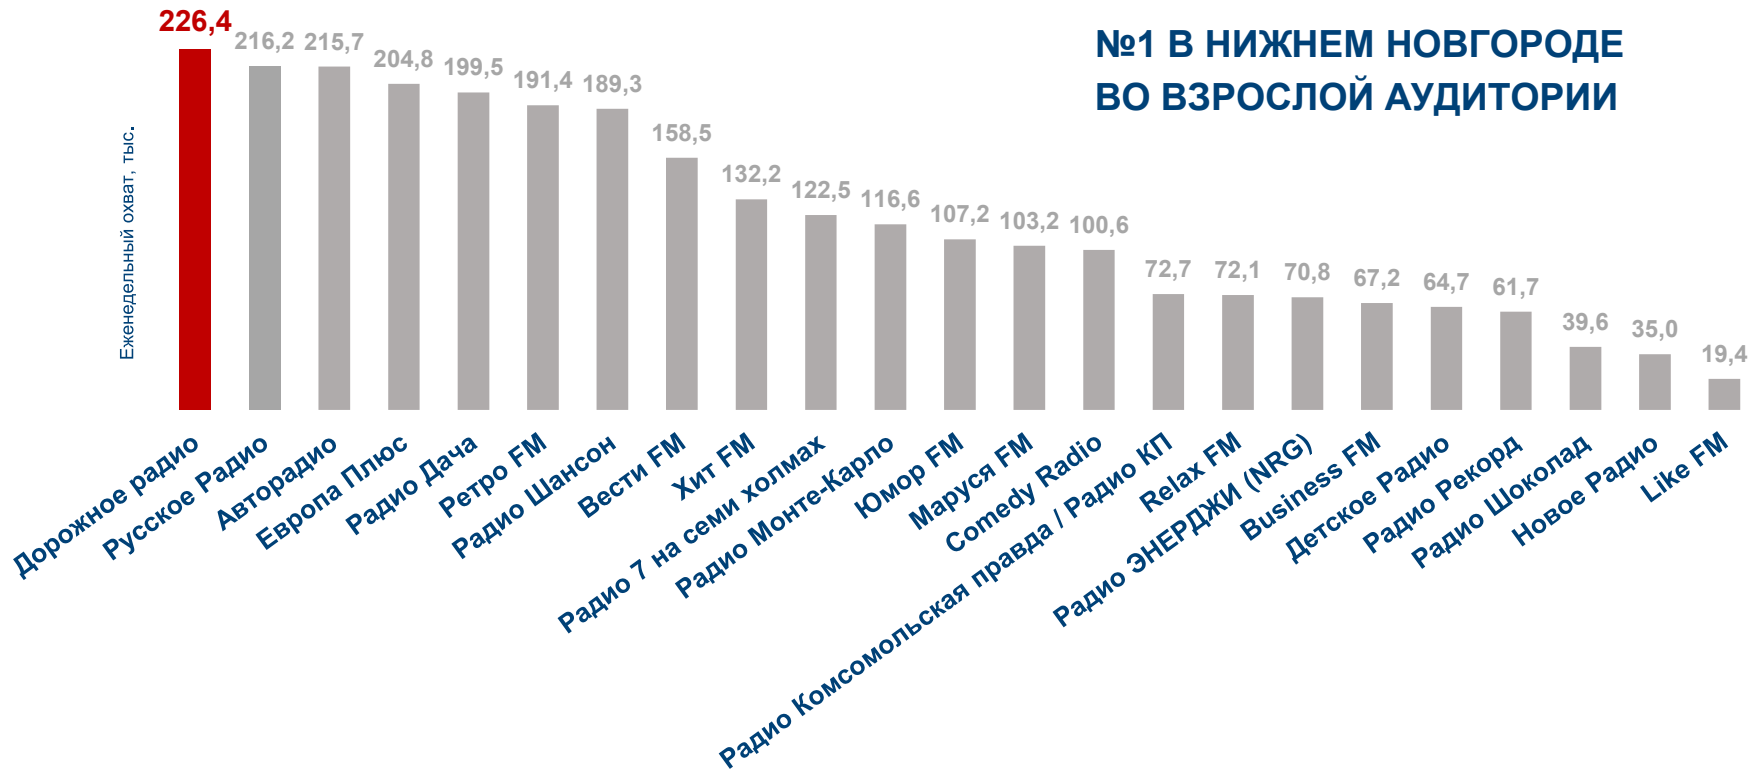

7 / ДОРОЖНОЕ РАДИО НИЖНИЙ НОВГОРОД ВСЕ, СРЕДНИЙ И ВЫСОКИЙ ДОХОД (18+)

8 / ДОРОЖНОЕ РАДИО НИЖНИЙ НОВГОРОД ВЫСОКИЙ ДОХОД, 40+

9 / ДОРОЖНОЕ РАДИО НИЖНИЙ НОВГОРОД

ВСЕ, 35+

10 / ДОРОЖНОЕ РАДИО НИЖНИЙ НОВГОРОД

МУЖЧИНЫ, 35+