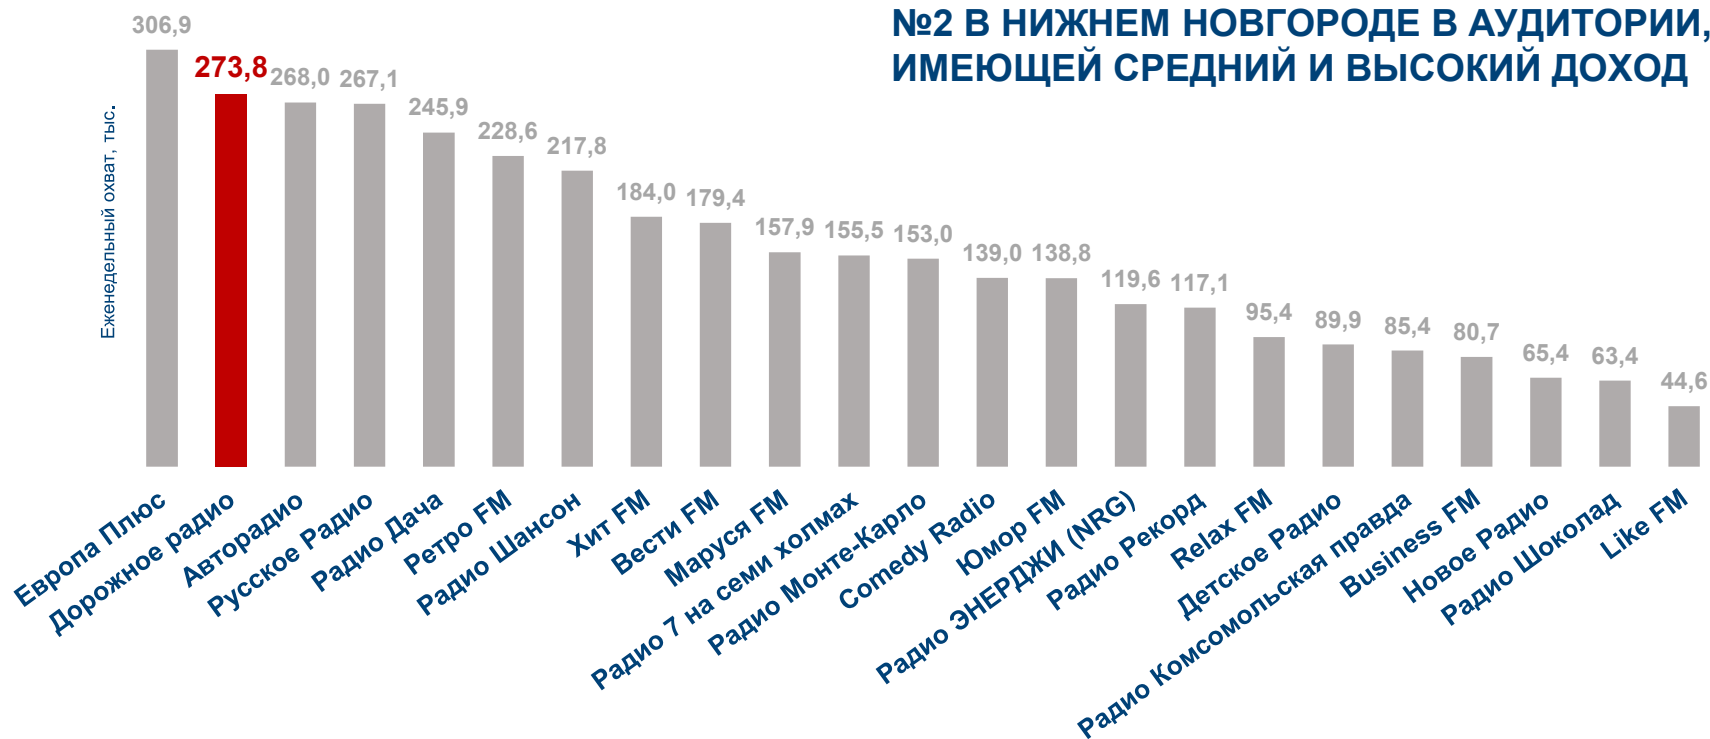

7 / ДОРОЖНОЕ РАДИО НИЖНИЙ НОВГОРОД ВСЕ, СРЕДНИЙ И ВЫСОКИЙ ДОХОД (18+)