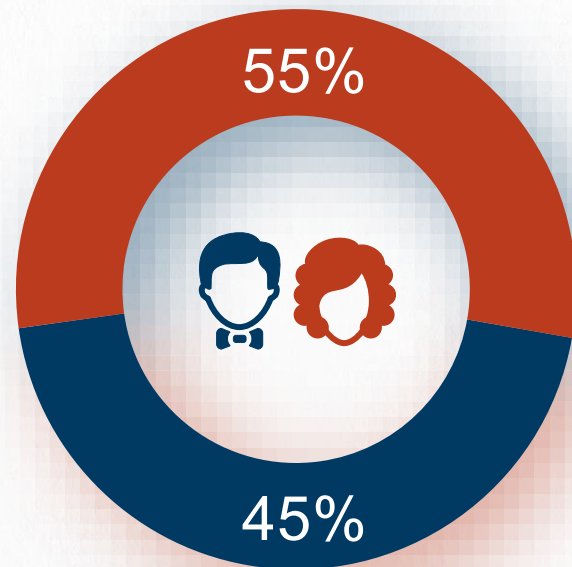

4 / ДОРОЖНОЕ РАДИО НИЖНИЙ НОВГОРОД АУДИТОРИЯ

Ядро аудитории: **Все 30-59,
доход средний и высокий**

30,1%

ЕЖЕНЕДЕЛЬНЫЙ
ОХВАТ

4 000

AQH

10,4%

ЕЖЕДНЕВНЫЙ
ОХВАТ

2ч.07 мин.

TSL ЕЖЕНЕДЕЛЬНО