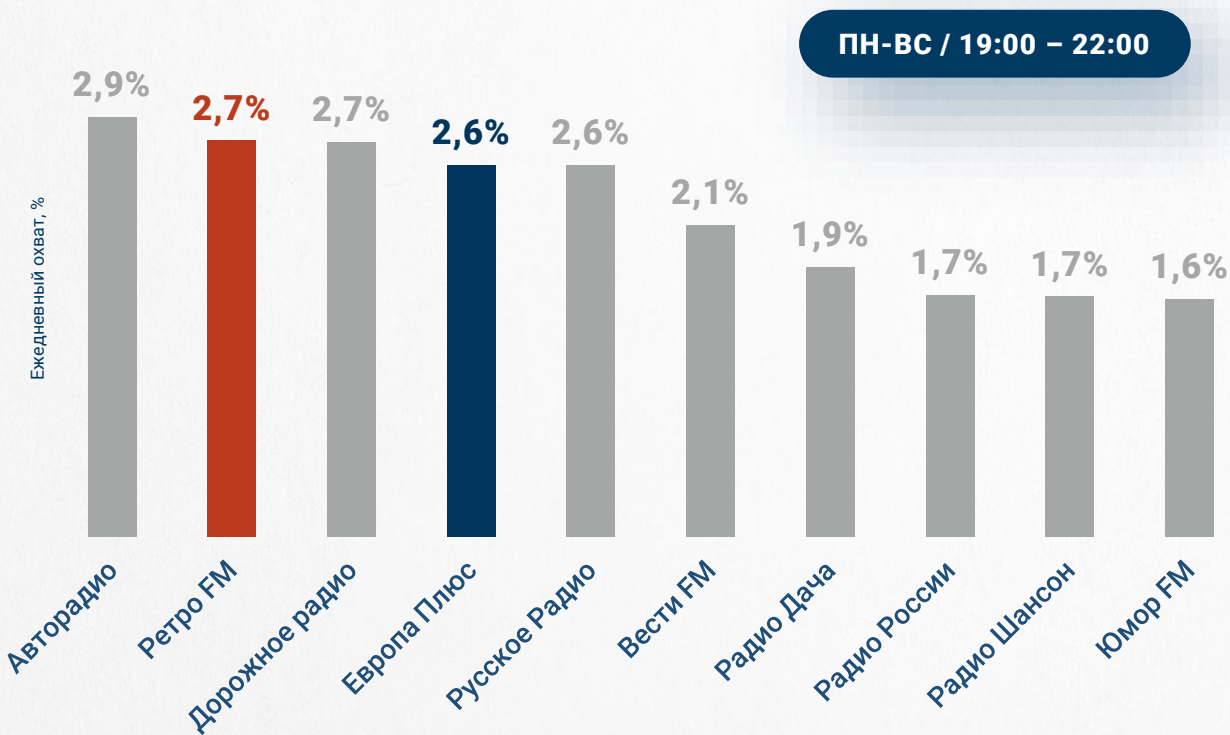

10 / РЕТРО FM

ТОП-10 РАДИОСТАНЦИЙ В РОССИИ

№2 В ВЕЧЕРНЕМ
ПРАЙМЕ В
АУДИТОРИИ
ВСЕ 35+

214 917

AQH

103

Affinity Daily