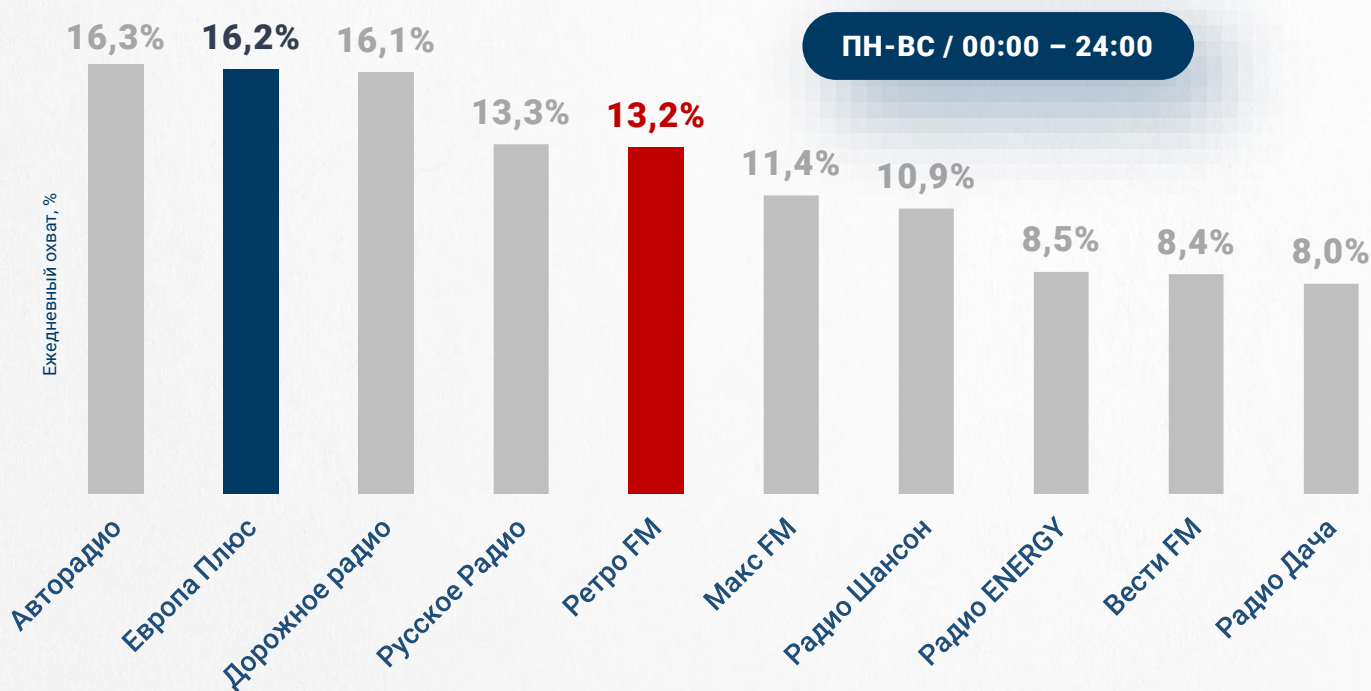

9 / ПЕТРО FM

ТОП-10 РАДИОСТАНЦИЙ В СОЧИ

№5 В СОЧИ
В АУДИТОРИИ
ВСЕ 12+