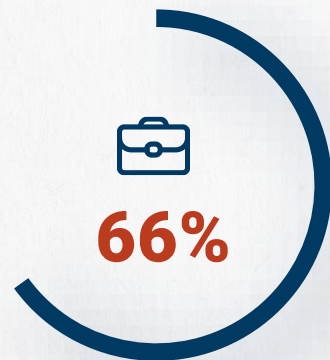

6 / ПЕТРО FM ПОРТРЕТ АУДИТОРИИ

РАБОТАЮТ