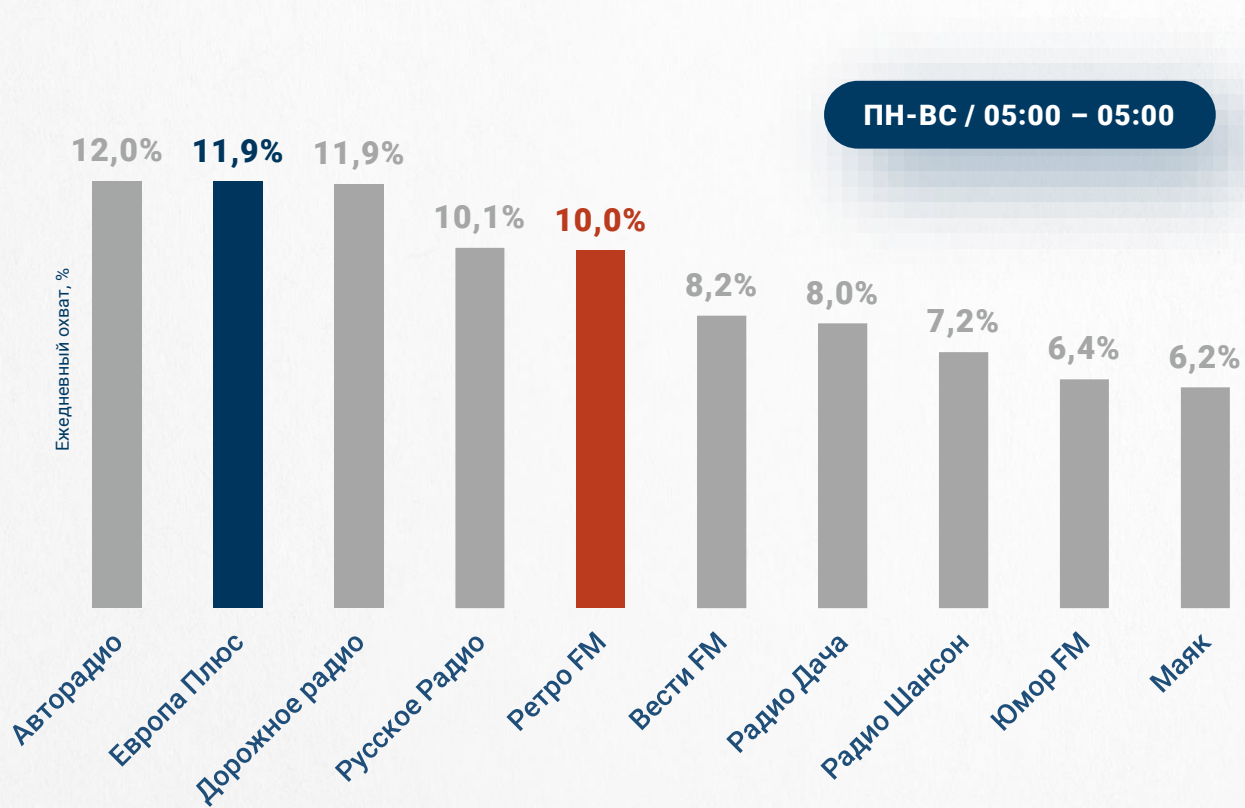

8 / ПЕТРО FM ТОП-10 РАДИОСТАНЦИЙ В РОССИИ

№5
В РОССИИ

16,3 млн
Reach Weekly

3 ч.
TSL Weekly