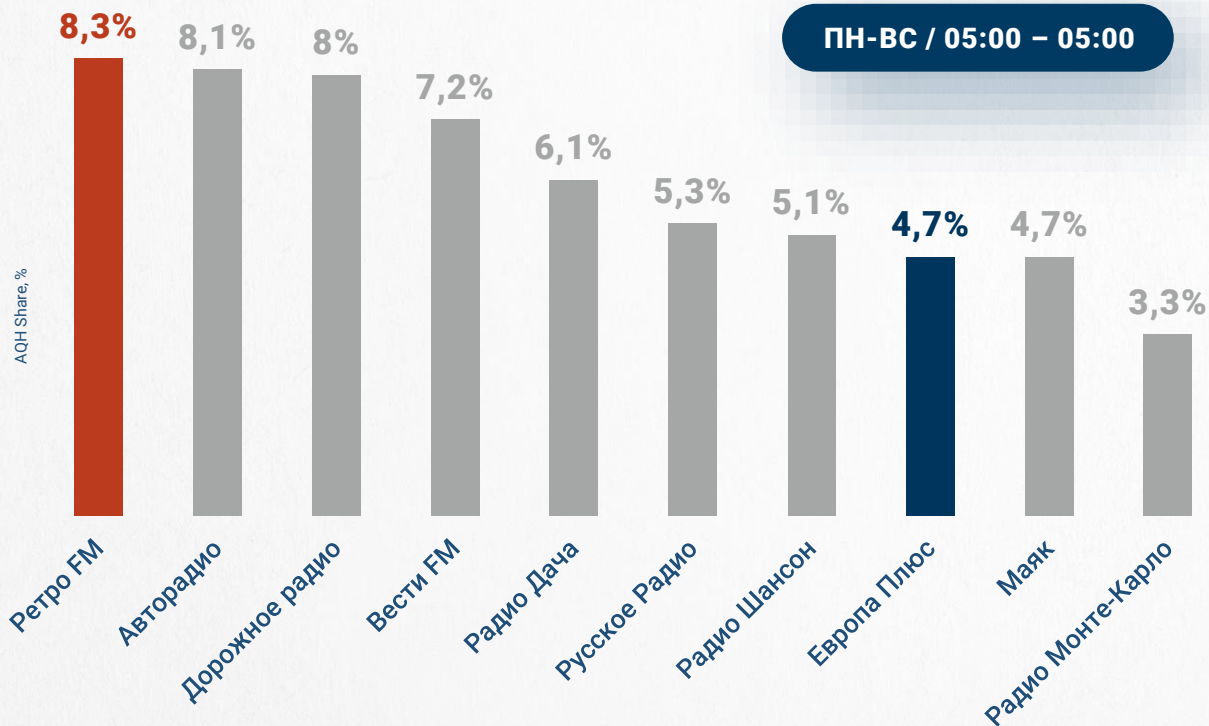

11 / ПЕТРО FM

ТОП-10 РАДИОСТАНЦИЙ В РОССИИ

ЛИДЕР ПО ДОЛЕ
СЛУШАНИЯ
В АУДИТОРИИ
45-64

3,04 млн
Reach Daily

1:12 ч.
TSL Daily