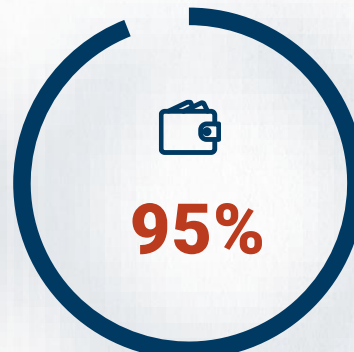

# 6 / ПЕТРО FM ПОРТРЕТ АУДИТОРИИ

РАБОТАЮТ

106  
Аффинити

ВСЕ 35-59

104  
Аффинити

ДОХОД ВС

103  
Аффинити

В БРАКЕ