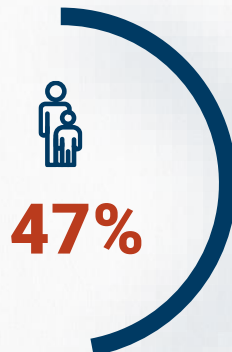

106
Аффинити

ВСЕ 35-59