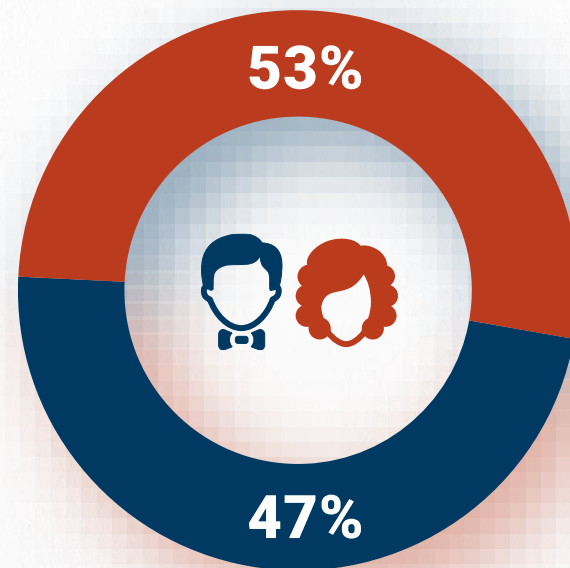

5 / ПЕТРО FM АУДИТОРИЯ

Ядро аудитории:
все 35-54 семейные

25,6%

ЕЖЕНЕДЕЛЬНЫЙ
ОХВАТ

10%

ЕЖЕДНЕВНЫЙ
ОХВАТ

292 134

AQH

1:06 ч.

TSL ЕЖЕДНЕВНО

ТОП-5 ПО РОССИИ*

ЛУЧШАЯ МУЗЫКА 70х, 80х и 90х